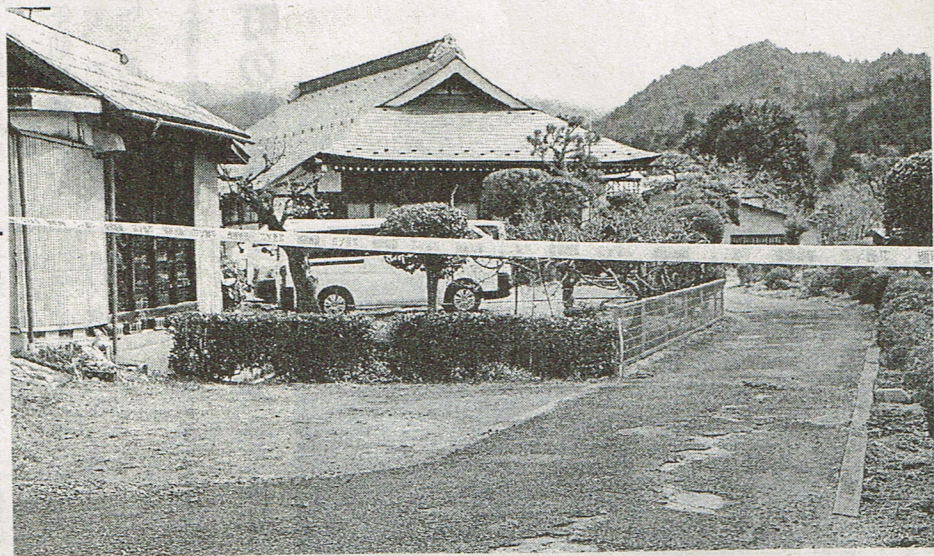

棚倉警察署が厳戒体制で捜査

東館地内で強盗事件 2人組の男が高齢者夫婦を縛り 現金在中の財布等を奪う

昨14日午後6時ごろ、矢祭町大字東館地内のAさん方居宅内において、Aさん方を訪ねてきた2人組の男が、対応したAさん(80歳代、男性)とAさんの妻(80歳代)の手などを縛り、「金を出せ」など脅して、現金在中の財布等を奪って逃走した。

犯人の面相、着衣、逃走手段、逃走方向については不明。Aさん夫妻のケガについては確認中。

高校への通学をサポート(白河、旭、実業) 新一年生! 新二年生! 新三年生! 歓迎

矢祭、塙、棚倉(バイパス通り)地区から直行バス運行
全席指定席! 座って学校付近へ! 大型バス運行! Free wi-fi完備
朝は1便、帰り2便(17時台と19時台)
学校の諸行事に合わせて運行表作成して運行します。

【年間金額】

・矢祭地区286,500～・塙地区258,500～・棚倉地区197,500～
(実業高校は模試、夏季・冬季課外がない為20,000の減額)
安心安全、快適に運行します。月末に運行表が配布
是非ご安心ください。(万全なコロナ対策)