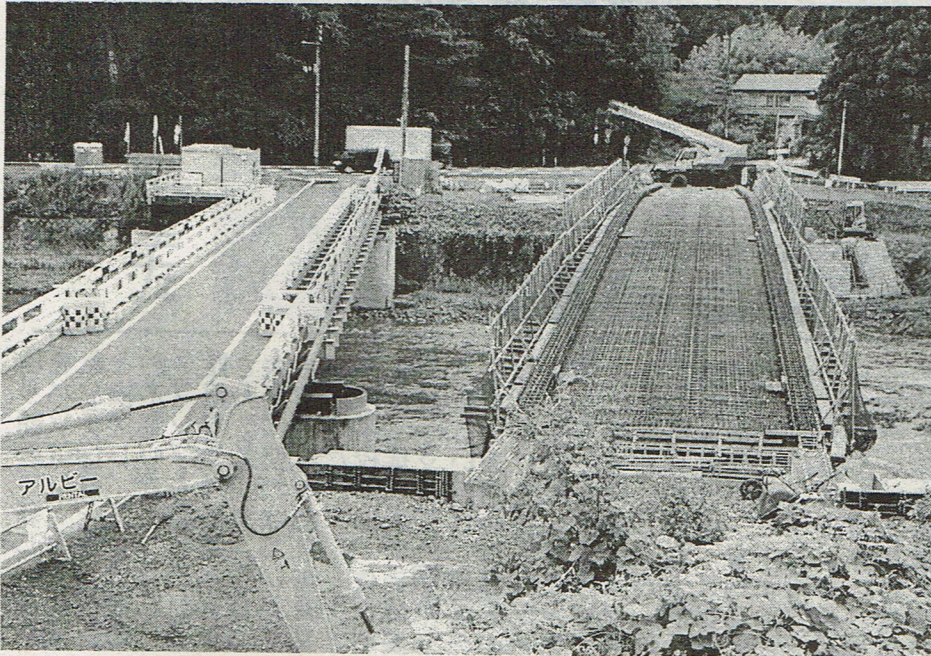

ソフトボール大会は10月17日、相馬市対戦する。ソフトボールは、9月3日午後6時から役場会議室において、ソフトボールの試合が行われる。ソフトボールの試合は、9月3日午後6時から役場会議室において、ソフトボールの試合が行われる。

高地原橋復旧
工事進捗順調
きょう知事視察

久慈川に架設する「高地原橋」災害復旧工事は順調に進捗し、現在上工部が行われ、橋の形が現われている。仮橋の上流側、ほぼ元の位置に新しい橋を建設している。きょうは午後1時10分に内堀雅雄知事が来町し、高地原橋の工事現場を視察した。