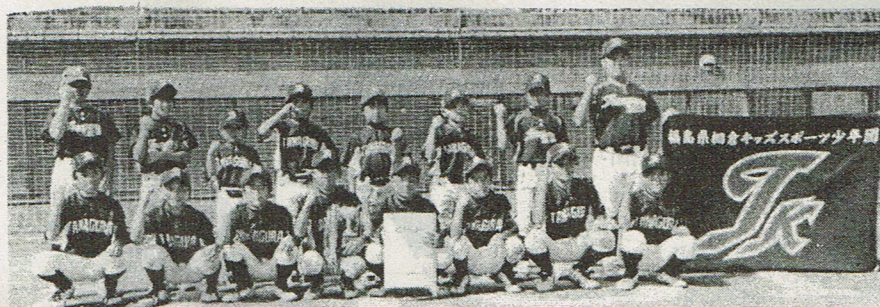

増子煌大君と 惺大君所属の 桐倉キッズが 県大会出場

矢祭小学校5年生、増子煌大君と惺大君の兄弟が所属する桐倉キッズが、東北支部で22日開催される県大会に出場する。桐倉キッズは、先月の大会で優勝し、県大会への出場を決めた。大会は、8月11日から13日まで、西郷村民球場で開催され、県大会を目指す熱い戦いが繰り広げられた。

須賀川ソフトボール1回の準決勝で対戦した。対戦相手は、東北支部の強豪。試合は、桐倉キッズが先制点を取った。9回裏、増子煌大君が打席に立ち、ボールを打ち、右野手にヒットを放った。この一打で、桐倉キッズは2対1で逆転した。最終的に、桐倉キッズは3対2で勝利を収めた。この活躍により、桐倉キッズは県大会に出場できることになった。増子煌大君は、試合後のインタビューで、「チームで力を合わせて勝てたことがうれしい」と話した。