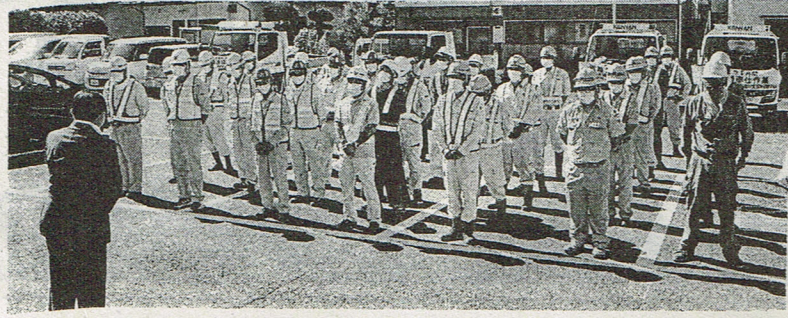

幕を張って、道路脇に
捨てられていた各種カ
ミを拾い集め、ダンブ
ミに積んで運搬した。東
衛生組合へ搬入した。東
各社の担当作業路線
は次の通り。
▼緑川建設(株)1118
号(町道高萩線入口)5
古市石油店前、349
号(古市石油店前)5
道竹ノ内仲町線入口、
町道高萩線、1118号
▼矢祭建設(株)1118
線(関岡小学校前)5
城(県境)、県道石井・大
子線(茗荷字齒染平)5
荷線、町道真木野・茗
荷線。
▼県南建設(株)11349
号(小田川JA前)5
茨城(県境)、県道下関河
内・小生瀬線(中山)5
境。
▼佐藤建設(株)1118
号(関岡小学校前)5
市石油店前、349号
(消防署)宝坂字鍛冶
内前、県道矢祭山・八
槻線(関岡字飯野)5
戸塚、町道桃木・滝ノ
沢線、小田川・東館線、
山野井・天神沢線、矢
祭・下小坂線、農道山
下1号線。
▼佐川建設(株)1118
号(中石井字早房)5
町道高萩線入口、県道石
井・大子線(118号)5
植田、町道柵・舟見線、
下石井・高城線(石井郵
便局)久慈川)。
▼(有)熊田組11町道東
館・追分線。
▼(株)グリーンサービス
福島11349号(町道
竹ノ内仲町線入口)5
竹ノ内仲町線入口、5
町境)町道竹ノ内仲町
線。

▼矢祭町遺族会の戦没
者に対する慰霊参詣は、
あす7日午前10時、山
村開発センター駐車場
集合により実施する。
5)まで。

行政書士会
支部無料相談

行政書士会、県南支部
無料相談会は、8日午
前10時から午後2時
まで、矢祭町中央公民館
において開く。問合
せは支部庶務担当
佐藤義美さん(0247-46-3189)まで。

委託業務入札

7月26日に町事業の
入札が行われ、それぞれ
次の通り落札した。(金
額は税込み)
▼滝川の里周辺駐車場
整備測量設計委託業務
(上関河内馬渡戸地内)
株式会社開成測量設計
社583万円。
▼ふくしま森林再生事
業(内川字八神地区)(有)田
部林業825万円。
▼ふくしま森林再生事
業年度別実施計画作成
業務委託(ア)ア航作
株式会社福島支店11
0万円。

▼町観光協会主催あゆ
みのつかみ取りは、あ
す7日午前10時30分
から、田川において開催す
る。

買って応援！酒屋deクーポン！
福島の酒キャンペーン実施中！

対象商品1000円以上のお買い上げで、200円分その場でお値引き！
(1回につき最大1000円まで)

ギフト用品も新選商品
満載で販売中！！
初盆、返礼品、御贈答にもどうぞ！
大野農園さんの桃
入荷しました！
お酒と贈答品なら何でもおまかせ！
酒のしのだ
TEL 0247 (46) 2106

あすから3日間
休刊となります
本紙は、7日(土)
8日(山の日)、9日
(振替休日)の3日
間は休刊となります。
※10日より発行しま
す。

東京オリンピックの
女子レスリングピック
57kg級の川井梨紗子選
手(26)が前回リオデ
ヤネイロ五輪の63kg級
に続く連覇を果たし、
妹の友香子選手(23)
62kg級に続き金メダル
を獲得した。
同一大会姉妹揃って
「金」は初めての快挙
を達成した。
両選手は9月11日の
矢祭町ふるさと人づく
り講演会に講師として
招聘する予定で、町民
が、とっては関心が高
まり、テレビ観戦にも熱
が入ったようだ。

9月11日講演
川井姉妹とも
に金メダル

暑中お見舞い
申し上げます
令和3年 盛夏

涼味満点！
特選
冷やし中華

名代手打うどん

山田屋食堂
東館 ☎46-2068

暑中お見舞い
申し上げます
2021年 盛夏

健康で爽やかな夏を
お過ごし下さい。

出光 (有)古市石油店
代表取締役 古市 悟
東館反田17-1 TEL 0247-46-2161