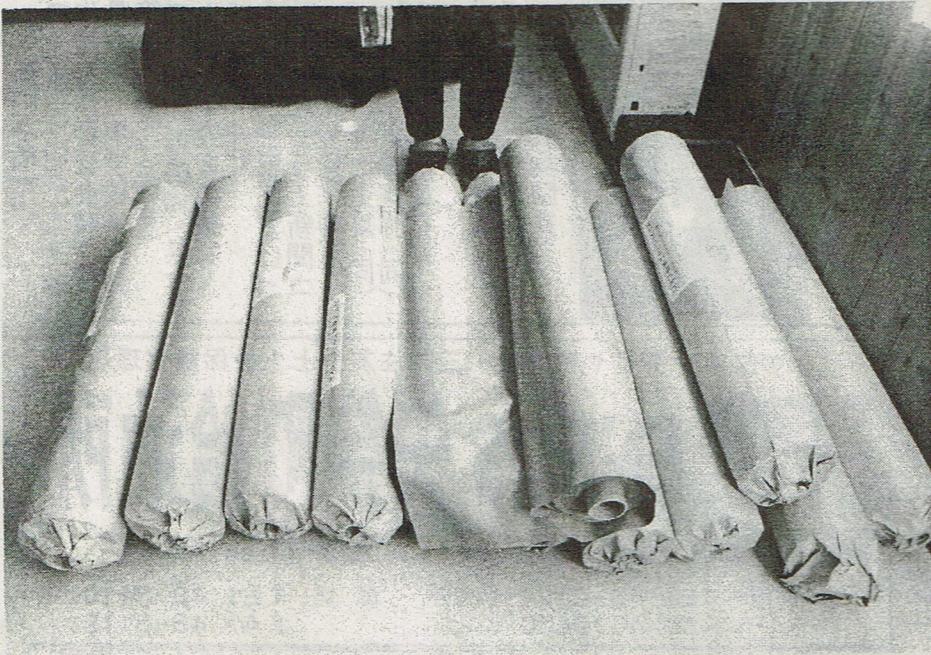

脇口昌行さんは、町保健福祉センターに、新型コロナウイルス感染症対策として、マスク着用や検温、手指の消毒のほかに、来賓間の短縮して実施した。

脇口昌行さんは、町保健福祉センターに、新型コロナウイルス感染症対策として、マスク着用や検温、手指の消毒のほかに、来賓間の短縮して実施した。

感謝の心

くらべて下さい 本物は真似できない

お葬儀費用 ¥398,000-(会員価格)

※追加料金一切不要

★入会金1万円のみのもともお得な

永遠の会員 随時募集!

大国屋埴斎場

株式会社 大国屋 埴町桜木町198-3
☎0247-43-0122(代)

ダイハツ タフト(TAFT) 2019年7月登録車 フォレストカーキメタリック

(ナビ+アラウンドビューモニター +前方ドライブレコーダー+メッキパック+フロアマット+ドアバイザー) 付き

色々付いて 160万円