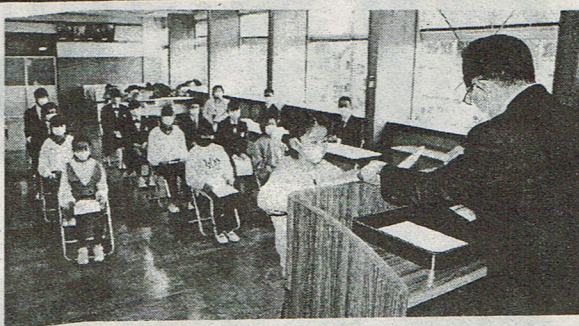

レ令和2年度若狭チャ
ンジサポート表彰式
彰は、昨日午後3時
から、役場会議室で
開いた。今年度の若
狭チャレンジサポート
表彰式は、昨日午後
3時から、役場会議
室で開いた。今年度
の若狭チャレンジサ
ポート表彰式は、昨
日午後3時から、役
場会議室で開いた。

**展覧会やスポーツ大会等で入賞
若狭チャレンジサポート表彰式**

今年度の活躍を称える
小・中学生
15名に若狭準大賞贈呈

表彰式は、昨日午後3時
から、役場会議室で開
いた。今年度の若狭
チャレンジサポート表
彰式は、昨日午後3
時から、役場会議室
で開いた。

表彰式は、昨日午後3時
から、役場会議室で開
いた。今年度の若狭
チャレンジサポート表
彰式は、昨日午後3
時から、役場会議室
で開いた。

今年度の活躍を称える
小・中学生
15名に若狭準大賞贈呈

今年度の活躍を称える
小・中学生
15名に若狭準大賞贈呈

今年度の活躍を称える
小・中学生
15名に若狭準大賞贈呈

今年度の活躍を称える
小・中学生
15名に若狭準大賞贈呈

今年度の活躍を称える
小・中学生
15名に若狭準大賞贈呈