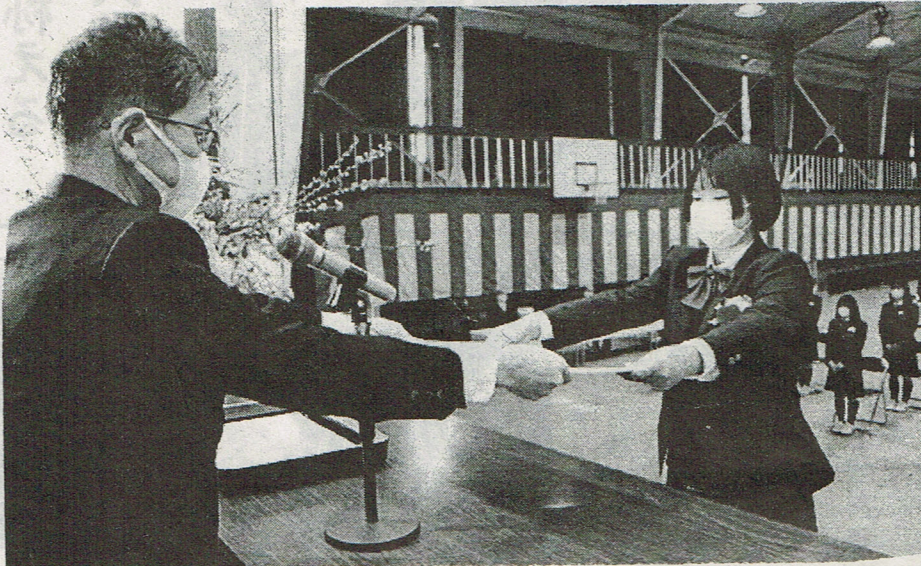

誇り胸に37人巣立つ 埴工業高校卒業式

脇口昌行さんは、町保健福祉センターに、新型コロナウイルス感染症対策として、マスク着用や検温、手指の消毒のほかに、来賓間の短縮して実施した。

脇口昌行さんは、町保健福祉センターに、新型コロナウイルス感染症対策として、マスク着用や検温、手指の消毒のほかに、来賓間の短縮して実施した。

脇口昌行さんは、町保健福祉センターに、新型コロナウイルス感染症対策として、マスク着用や検温、手指の消毒のほかに、来賓間の短縮して実施した。

脇口昌行さんは、町保健福祉センターに、新型コロナウイルス感染症対策として、マスク着用や検温、手指の消毒のほかに、来賓間の短縮して実施した。