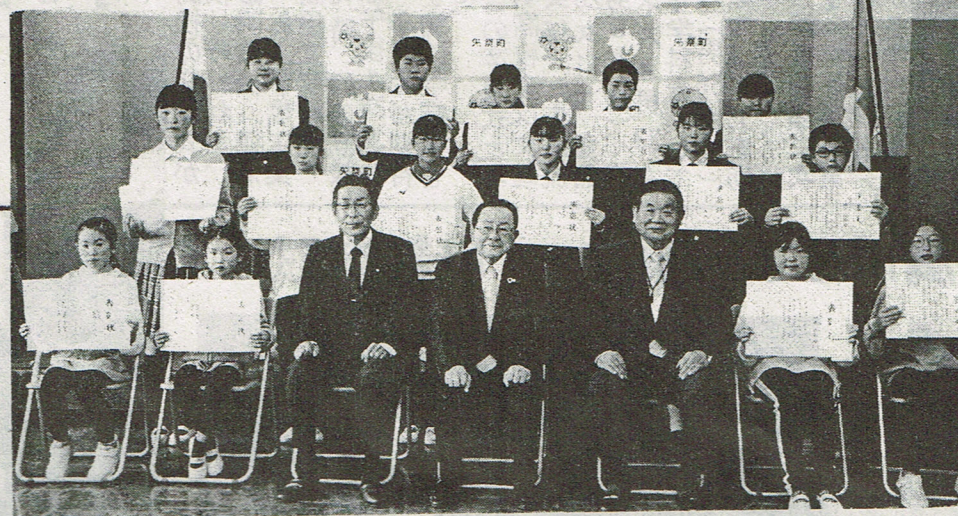

レ令和2年度若狭チャ
ンジサポート表彰式
彰は、昨日午後3時
から、役場会議室で
開いた。今年度の若
狭チャレンジサポート
表彰式は、昨日午後
3時から、役場会議
室で開いた。今年度
の若狭チャレンジサ
ポート表彰式は、昨
日午後3時から、役
場会議室で開いた。

**展覧会やスポーツ大会等で入賞
若狭チャレンジサポート表彰式**

今年度の活躍を称える
小・中学生
15名に若狭準大賞贈呈

表彰式は、昨日午後3時
から、役場会議室で開
いた。今年度の若狭
チャレンジサポート表
彰式は、昨日午後3
時から、役場会議室
で開いた。

表彰式は、昨日午後3時
から、役場会議室で開
いた。今年度の若狭
チャレンジサポート表
彰式は、昨日午後3
時から、役場会議室
で開いた。

今年度の活躍を称える
小・中学生
15名に若狭準大賞贈呈

今年度の活躍を称える
小・中学生
15名に若狭準大賞贈呈

今年度の活躍を称える
小・中学生
15名に若狭準大賞贈呈

今年度の活躍を称える
小・中学生
15名に若狭準大賞贈呈

今年度の活躍を称える
小・中学生
15名に若狭準大賞贈呈