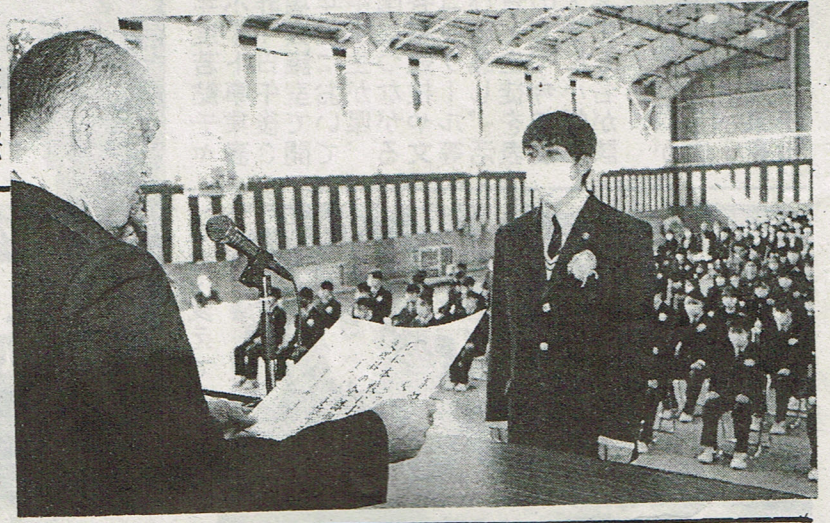

たてれらる「に郷生いで開が12)営科学通(つ)12)が

たてれらる「に郷生いで開が12)営科学通(つ)12)が

たてれらる「に郷生いで開が12)営科学通(つ)12)が

たてれらる「に郷生いで開が12)営科学通(つ)12)が

121人が旅立ち 修明高校卒業式
学び舎に別れ 新たなスタート

1日、県立高校の卒業式が郡内の修明高校(高橋工業)で執り行われた。当日は午前10時、修明校長(高橋文彦)の挨拶から始まり、在校生が「旅立ちの日に」を合唱し、卒業生が「卒業式」を合唱した。その後、卒業生一人一人が卒業証書を受け取り、校長が激励の言葉を述べた。式は午後1時30分、閉校式で締めくくられた。