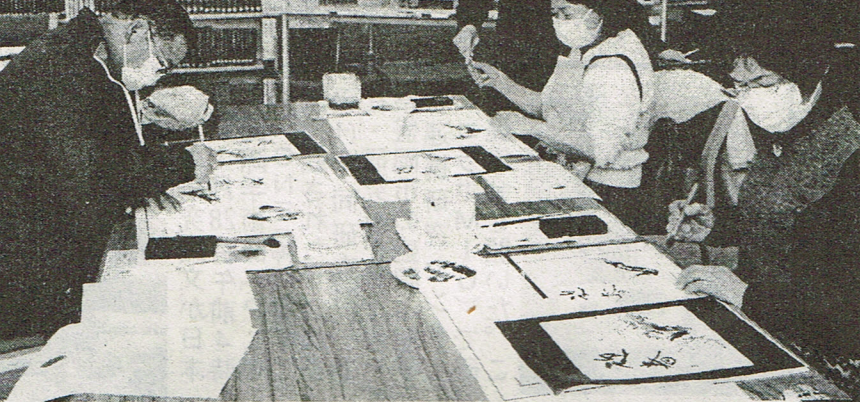

「雪舟生誕600年記念」 村山さん講師に

「墨絵講座」

村山 眞智子 先生

矢祭もつたいない図書館では、四季を楽しむ「墨絵講座」を4回目(令和2年(2020))に開いて、雪舟生誕600年を迎える記念の年でもあり、日本伝統の絵画「水墨画」を体験しようという企画し、大子町の村山眞智子先生を講師に、昨年9月27日に開講した。四君子(中国で、絵にするのに選ばれた4つの題材)の花をテーマとし、9月の第1回目は「竹」、2回目は「梅」、3回目は「秋」「菊」、3回は「梅」の1月31日は「冬」「梅」、2月28日は「春」の「紅蓮華」も演奏した。