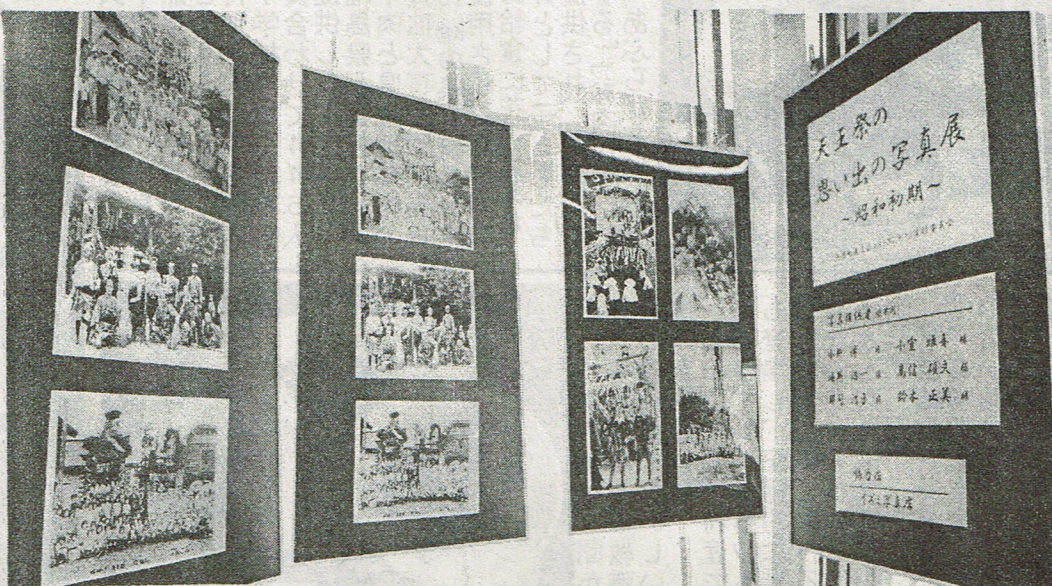

昭和初期(昭和30年ごろまで)の懐かしい情景

天王祭の思い出の写真 三十一一点

福島銀行矢祭支店に展示

矢祭町フォトコンテスト実行委員会(増子伸義委員長、事務局II矢祭町商工会)が募集した天王祭の思い出の写真は、8月21日から福島銀行矢祭支店に展示されている。展示会は、天王祭の思い出の写真を募集し、展示会を開き、昭和初期(昭和30年ごろまで)の天王祭の情景を振り返りながら、いろいろな思い出を語り合っている。今回の企画は、6人から応募

のあった31点が展示されている。昭和20年代を中心とした天王祭の様子や集合写真が並び、茅葺き屋根の家も見られ、花車の子供の行列や人形など盛大に開かれていたことが一堂に集められている。展示は、9月4日まで、9月7日から18日まで、白河信用金庫矢祭支店において開催する。その後も順次各会場においでいただける。予定として展示する

県内では連日、新型コロナウイルスの感染者が確認されており、懸念されている。棚倉町内でも21日に10代の女性、22日に30代の男性、23日に10代の男性の感染者が判明した。2日連続で感染者が確認された。同日、町内の患者確認は3例目。県によるとこの男性は21日に感染が確認された。同居家族の10代女性の濃厚接触者として、21日に濃厚接触者として帰国者・接触者外来を受診。翌22日にPCR検査の結果、陽性と判明した。県内の医療機関には入院している。濃厚接触者について、濃厚接触者として調査している。また、今回検査した10代女性の同居家族の10代女性も濃厚接触者として検査の結果、陽性と判明した。濃厚接触者として調査している。