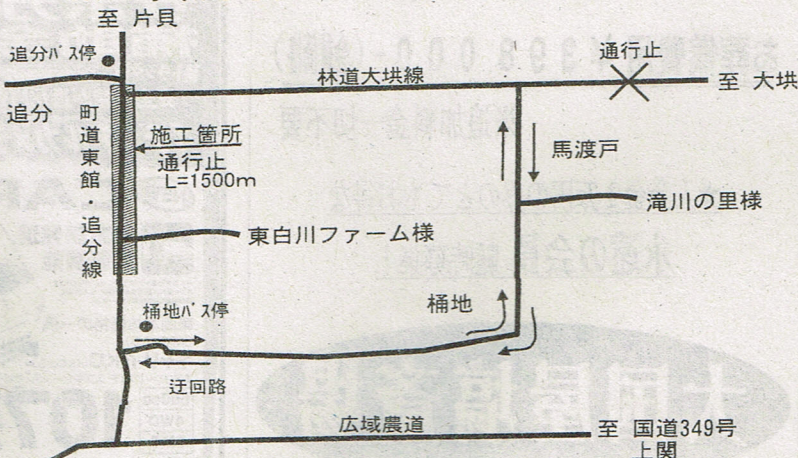

中国籍の男女 2人を逮捕 一年以上不法残留

棚倉警察署は21日、出入国管理及び難民認定法違反(不法残留)の疑いで中国籍の男女2人を逮捕した。この2人は、2019年12月にシエンリン(54)とシエンリン(54)と

時間帯車両通行止のお知らせ

矢祭町大字下関河内字追分地内外(町道東館・追分線)舗装工事のため時間帯車両通行止となります。地域の方、通行者の方々には大変ご迷惑をおかけしますが、ご協力をよろしくお願い致します。

場所: 矢祭町 大字 下関河内 字 追分地内外(町道東館・追分線)
 期間: 令和2年8月25日(火) ~ 令和2年9月5日(土)

時間帯通行止(時間 8:30~16:30)

※(路線バス・緊急車両を除く)

※工事終了後は通行止解除いたします。

発注者: 矢祭町長(事業課) TEL 0247(46)4577
 施工者: 佐川建設株式会社 TEL 0247(46)3627

第32回ふくしま駅伝大会

矢祭町チーム選手・スタッフ募集!