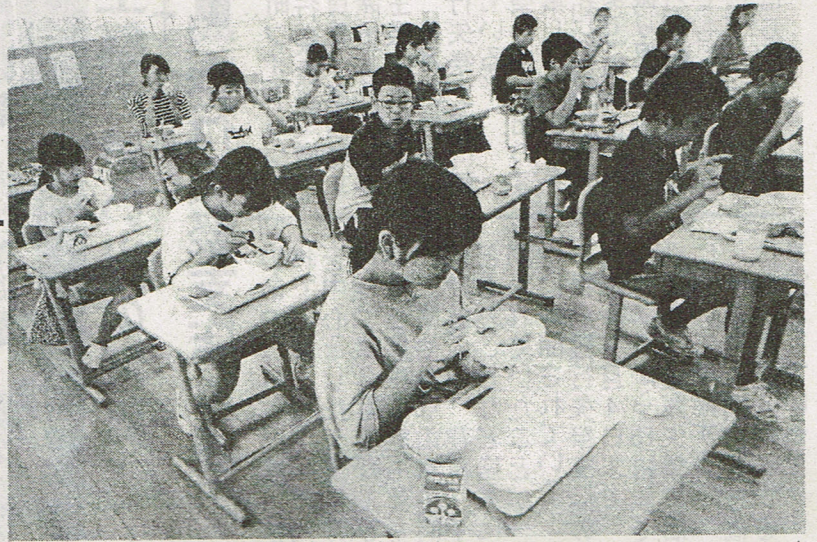

県産黒毛和牛の牛井とゆずシャーベット 学校給食センター特別メニュー