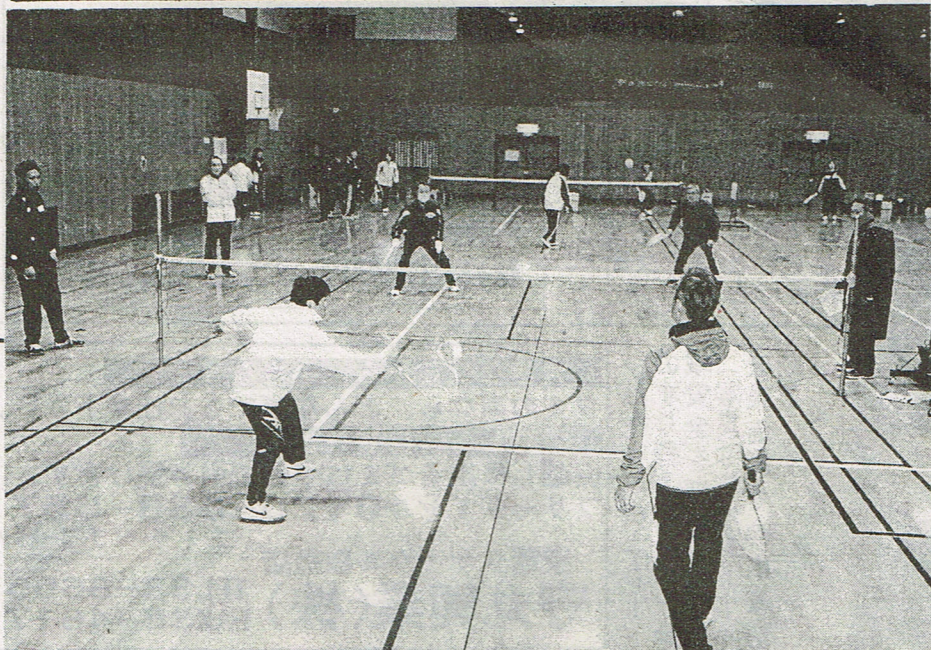

テニスの実技講習と協議の体験を行った。ミニテニスは、バドミントンコート規格により、ボールはテニスより大きく、ビニール製専用ラケットを使用する。実技は4町村委員混成による19ペアを編成し、ダブルスを繰り広げながらルールや競技方法、審判の仕方、ゲーム用語などを修得するとともに、親睦交流を図った。

御喪家と同様のこころをもって

ご葬儀のお手伝いをいたします

家族葬・自宅葬等 自宅及び東白斎苑等の公設場所による葬儀施行
病院へ自宅への搬送等 花壇・生花・罌籠・返礼品

さわや 4612033 (夜間も同様)

J A 組合員のみなさんへ

J A 斎苑 (株) やすらぎの杜

- ・斎場選びは信頼と安心 管内一の葬儀取扱い実績がある J A 葬祭
- ・駐車場 120 台駐車可能
- ・ご連絡頂ければ、訪問し事前相談・お見積りをご提示致します。

24 時間受け付けをしております。

TEL 0247-33-1059

病院～自宅へ搬送
病院～斎場へ直接搬送も出来ます。

家族葬・一般葬・社葬・お通夜会場・法要会場・法事会食会場

J A 斎苑 (株) やすらぎの杜

棚倉町大字塚原字上野越 (118号バイパス沿い)

新玉の酒

しぼりたて純米生原酒

株式会社 矢澤酒造店
電話 四六一三〇一

税込販売価格
1.8ℓ詰 二、七〇〇円
720ml詰 一、三〇〇円