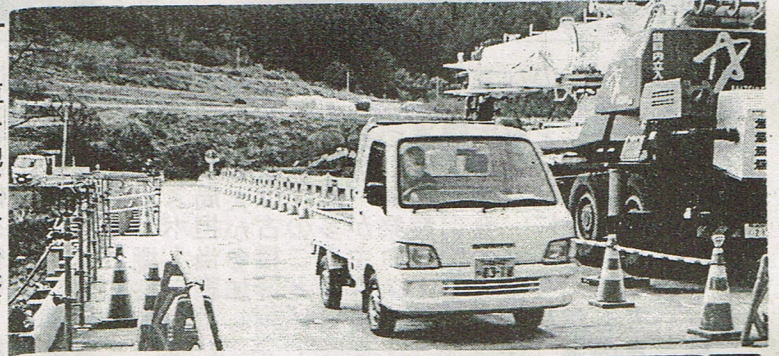

### 新玉の酒

しぼりたて純米生原酒

株式会社 矢澤酒造店  
電話 四六一三〇一

税込販売価格  
1.8ℓ詰 二、七〇〇円  
720ml詰 一、三〇〇円

結ぶ高地原地区と国道を  
日地区大で流し、1月29  
と高な住民が孤立状態  
旧設工事橋の近況が、現  
建高橋の近況が、現在  
用歩行者の通行が、4時  
かから歩行者の通行が、4  
きの2日ぶりに孤立が、短  
消した。2月1日は午前7  
時から10時まで、午後5  
時から17時まで、2日終  
日歩行が可能となった。  
午前7時から9時まで、  
午後5時から7時まで、  
午の制限運行で、乗用車  
運は継続的に運行でき、今

### 車両も2日から朝夕の時間帯通行

**高地原の仮橋が通行開始**  
最短の2日間で  
孤立解消し地域住民感涙

る。日常の出入りには  
なく、必要に応じて車  
を集落内外に移動させ  
るため、時間帯を設け  
る。歩行者の通行は、  
午後4時から開始、3日  
午後5時から開始、3日  
やから仮設橋が、4時  
かから歩行者の通行が、4  
きの2日ぶりに孤立が、短  
消した。2月1日は午前7  
時から10時まで、午後5  
時から17時まで、2日終  
日歩行が可能となった。  
午前7時から9時まで、  
午後5時から7時まで、  
午の制限運行で、乗用車  
運は継続的に運行でき、今