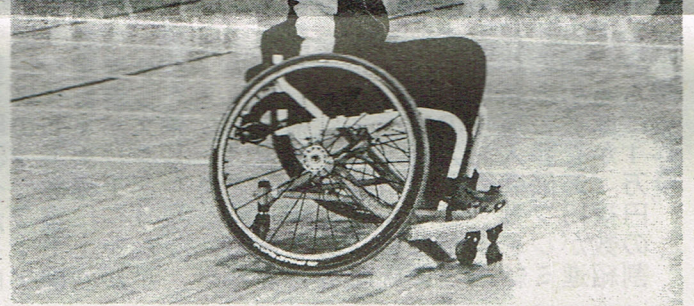

次にパラリンピック日本代表として出場した佐藤聡選手と司会の佐藤選手は、交通手段で、不自由な体となったが、車いすバスケットに出たい、競技を始めたい、運動やチャレンジャーが楽しく変わって、人生が楽しく変わって、子どもを語った。この機会に、児童代表から質問