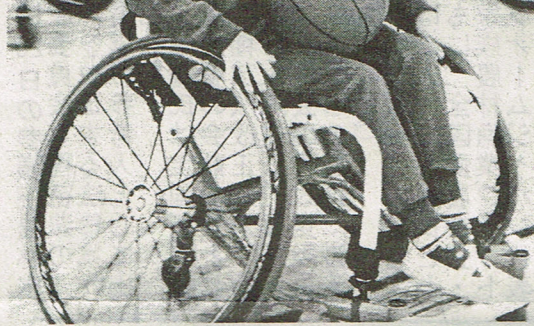

パラリンピック日本代表選手ら指導

逆境克服、夢に挑戦を!
矢祭小学校で
車椅子バスケット教室

矢祭小学校では25日、体育館でパラリンピック日本代表など一流選手による車いすバスケットボール教室を開いた。サントリースポーツ協会、インクス、福島民報社、公益社団法人日本フィラソケット協会による「サントリースポーツ体験教室」として、11月26日(金)に、81名を対象に2回に分けて行われた。「東北サントリースポーツプロジェクト」として企画され、車いすや関係者が来校した。選手24名をはじめ多くの

チャレンジャーのアシスタントとして、リトル・スターズによる体験教室の紹介、ゲスト(選手6人)紹介、ルール説明などで行った。各選手が講師となり、児童が4グループに分かれ、車いすバスケットボールのルールや基本動作を体験し、先生対選手の実演を見学した。方法の一部を見学した。

次にパラリンピック日本代表として出場した佐藤聡選手と司会の佐藤選手は、交通手段で、不自由な体となったが、車いすバスケットに出たい、競技を始めたい、運動やチャレンジャーが楽しく変わって、人生が楽しく変わって、子どもを語った。この機会に、児童代表から質問