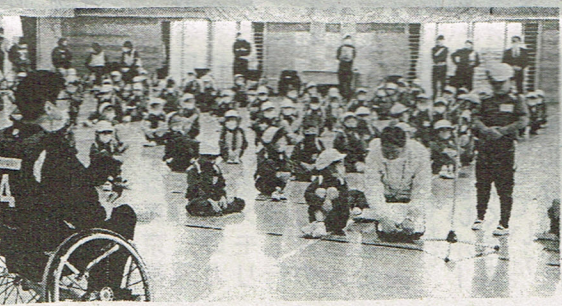

パラリンピック日本代表選手ら指導

逆境克服、夢に挑戦を!
矢祭小学校で
車椅子バスケット教室

矢祭小学校では25日、体育館でパラリンピック日本代表など一流選手による車いすバスケットボール教室を開いた。サントリースポーツ協会、インクス、福島民報社、公益社団法人日本フィラソケット協会による「サントリースポーツ体験教室」として、11月26日(金)に、81名を対象に2回に分けて行われた。「東北サントリースポーツプロジェクト」として企画され、車いすや関係者が来校した。選手24名をはじめ多くの

チャレンジャーのアシスタントとして、リトル・スターズによる体験教室の紹介、ゲスト(選手6人)紹介、ルール説明などで行った。各選手が講師となり、児童が4グループに分かれ、車いすバスケットボールのルールや基本動作を体験し、先生対選手の実演を見学した。方法の一部を見学した。

次にパラリンピック日本代表として出場した佐藤聡選手と司会の佐藤選手は、交通手段で、不自由な体となったが、車いすバスケットに出たい、競技を始めたい、運動やチャレンジャーが楽しく変わって、人生が楽しく変わって、子どもを語った。この機会に、児童代表から質問