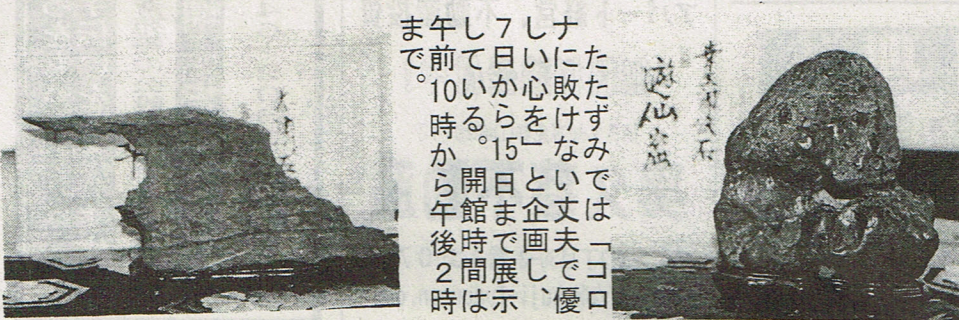

ナにたいた
いに敗れ
日に心を
しから15
る。開館時
午後2時