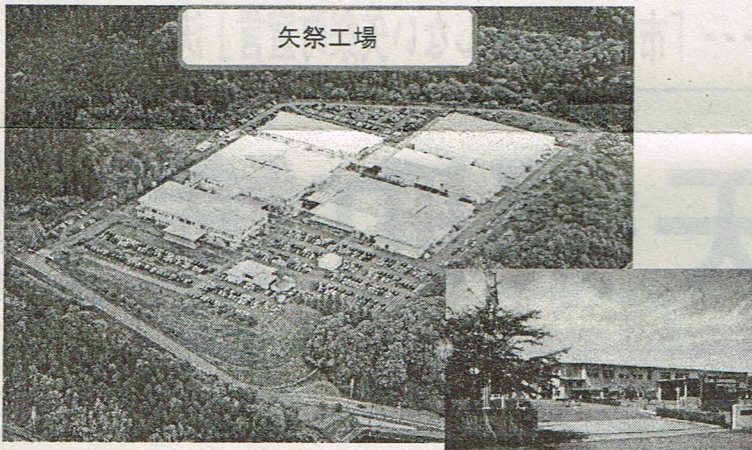

謹賀新年

本年もよろしくお願ひ申し上げます。

※4日より営業いたします。

新春初売りセール

ご家族お揃いでお出でかけ下さい。

frank & true partner — 親しみのある誠実なパートナー。

福島トヨペット株式会社

棚倉店/棚倉町大字流字豊先23-1 ☎33-9111

謹賀新年

本年も明るく、健康な毎日
ありますようお祈り申し上げます。

2020年 元旦

●診療科目/内科・外科・整形外科

医療法人 聖友会

東舘診療所

理事長 鈴木直文

東白川郡矢祭町東舘字反田13-1

☎0247-46-2312(代)

子

新年あけましておめでとうございます。

2020年元旦

矢祭工場