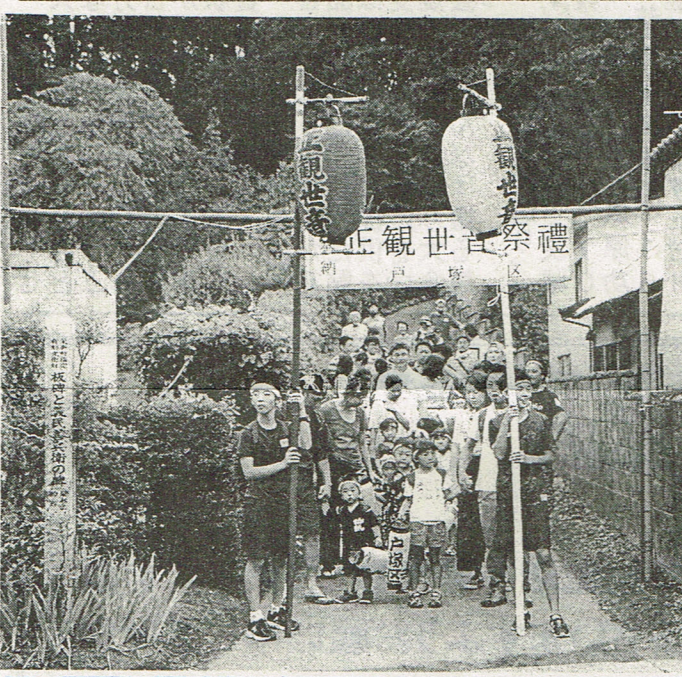

YOSAKOI、フラダンス競演

各種イベントで盛り上げ
賑やかに夏祭り
商工会青年部盆踊り大会

（布川孝光部長）主催の
 盆踊り大会は、ユースに
 矢祭町青年部、青年部、
 屋敷中地区、屋敷中地区、
 はじめに、地元の若者が
 踊り手として参加する。あ
 踊りの中心者として、あ
 ベントに参加する。あ
 交流の場として、あ
 の山車場を、あ
 設部、各々が、あ
 年部、各々が、あ
 コーディネート、あ
 の縁、あ
 割り、あ
 ど、あ
 AS、あ

スノーなどが花を添
え盛り上げた。
子どもから大人まで
老若男女が太鼓の音に

**戸塚伝統の
百八灯祭
子どもが元気に駆ける**

合せて元気がよく踊り、
 二重三重の大きな輪と
 なって広がった。抽せん
 大会の大抽せん
 大詰めの大抽せん
 員・協賛店・事業所
 万・協賛店・事業所
 員・協賛店・事業所

戸塚地区伝統の正月
 五、今年も盆の八灯祭
 開催した。戸塚地区あ
 長（）が主体となり、
 ども安全協会など各種
 交通協力のもと恒例の
 行事を執り行った。午
 五時三十分から観音
 においで、鷹野山、野
 役員が参列し、読経
 の光源寺住持の、読経
 住持が法要を営み、観
 音堂境内には子ども
 音堂境内には子ども
 音堂境内には子ども
 音堂境内には子ども