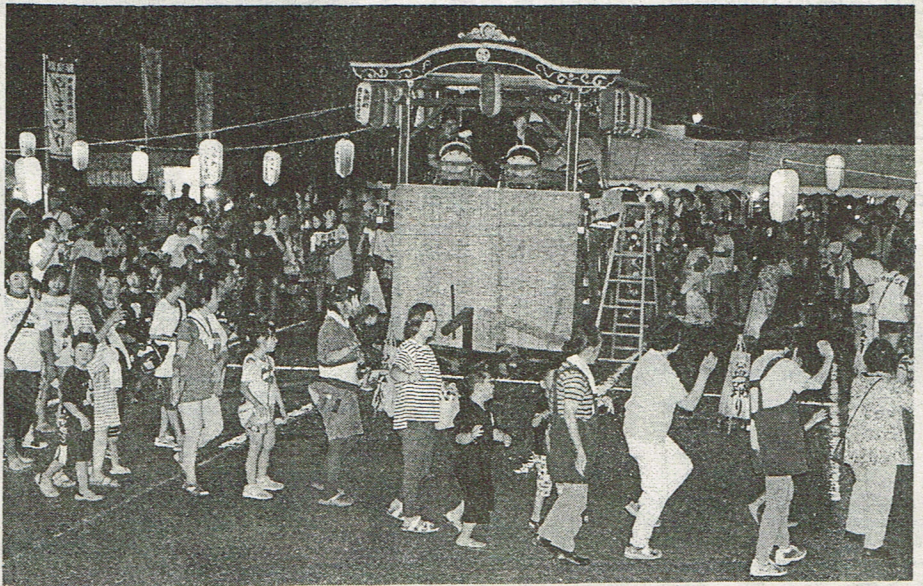

YOSAKOI、フラダンス競演

各種イベントで盛り上げ
賑やかに夏祭り
商工会青年部盆踊り大会

（布川孝光部長）主催の
 盆踊り大会は、ユースに
 矢祭町青年部、青年部、
 屋敷中地区、屋敷中地区、
 はじめに、地元の若者が
 踊り手として参加する。あ
 踊りの中心者として、あ
 ベントに参加する。あ
 交流の場として、あ
 の山車場を、あ
 設部、各々が、あ
 年部、各々が、あ
 コーディネート、あ
 の縁、あ
 割り、あ
 ど、あ
 AS、あ

スノーなどが花を添
え盛り上げた。
子どもから大人まで
老若男女が太鼓の音に

**戸塚伝統の
百八灯祭
子どもが元気に駆ける**

合せて元気がよく踊り、
 二重三重の大きな輪と
 なって広がった。抽せん
 大会の大抽せん
 大詰めの大抽せん
 員・協賛店・事業所
 万・協賛店・事業所
 員・協賛店・事業所

戸塚地区伝統の正月
 五、今年も盆の八灯祭
 開催した。戸塚地区あ
 長（）が主体となり、
 ども安全協会など各種
 交通協力のもと恒例の
 行事を執り行った。午
 五時三十分から観音
 においで、鷹野山、野
 役員が参列し、読経
 の光源寺住持の、読経
 住持が法要を営み、観
 音堂境内には子ども
 音堂境内には子ども
 音堂境内には子ども
 音堂境内には子ども