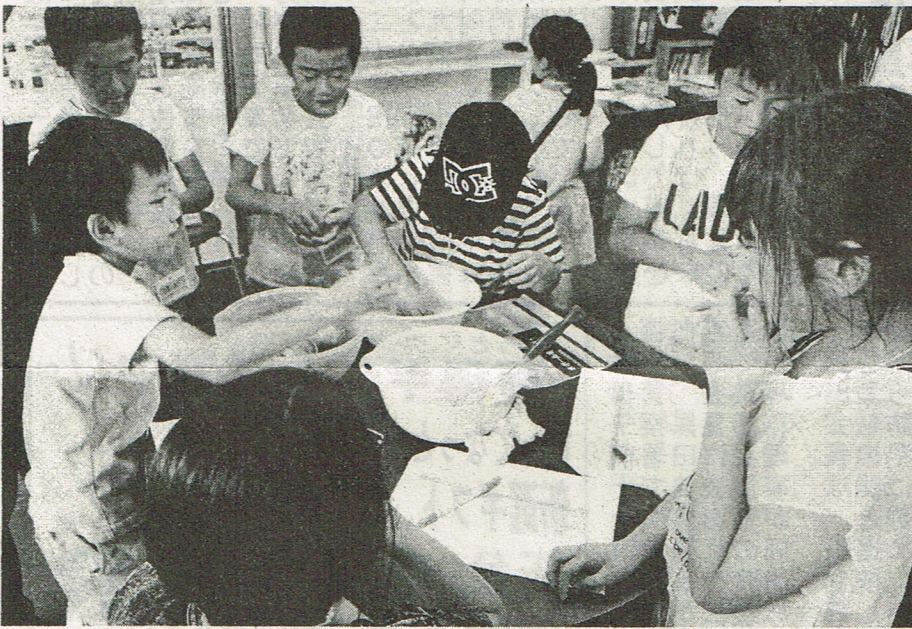

あす森まさこ
参院議員来町
森まさこは、自民党矢祭町支部
会、自民党矢祭町支部
主催の森まさこさん
を、八時三十分から九時
前八時三十分から九時
に、おいて開く。セン
に、おいて開く。セン
に、おいて開く。セン

理で父の崇嗣さん、増
子君と弟が出席した
属の佐川町長が二席に
励金、副賞を贈り、し
すます。頑張り、活
て下さい。と、励まし
言葉、述べて、煌大君
勝ちとれるよう、杯を
つた役割を精一杯、張
てきました。と決意を張