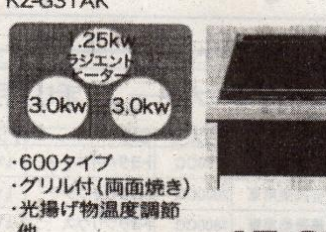

Panasonic IHクッキングヒーター

KZ-G31AK
25kw
ラジエント
ヒーター
3.0kw 3.0kw
・600タイプ
・グリル付(両面焼き)
・光揚げ物温度調節
他 **45,000**円/台
※取付工事費10,000円より(200V条件)

Takara standard トイレ

- ティモニス
- ・陶器タンク手洗い付
- ・壁掛けリモコン付
- ・温水洗浄便座
- ・脱臭機能
- ・紙巻き器付
- (カラー:ホワイト)
  定価76,000円

65,000円/台
※取付工事費(処分費含む)20,000円より
その他 TOTO、LIXIL、Panasonicのトイレ展示あり!