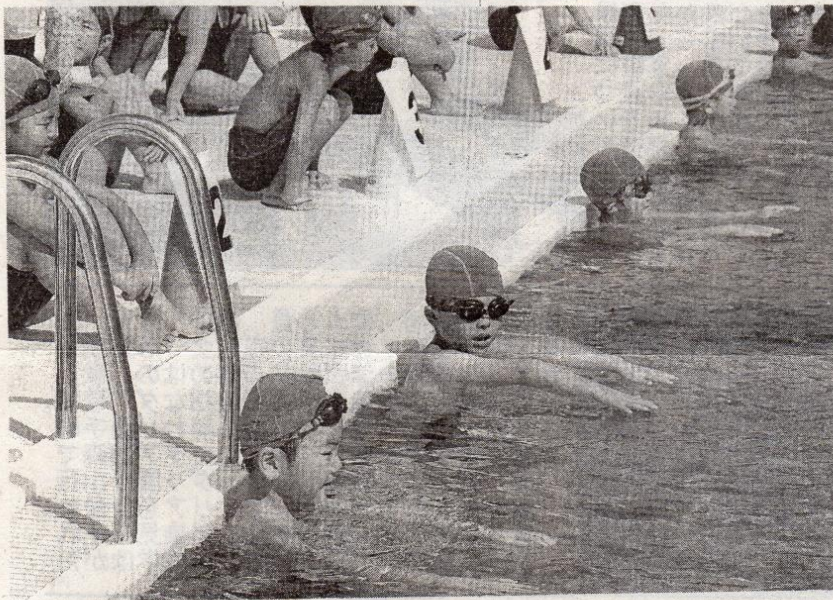

校内水泳練習
会成果を披露
校で夏の練習
会成果を披露
校で夏の練習
会成果を披露

は、やまのこども園で、おなかげんききょうしつを実施する。この事業は、こども園の先生や保護者、地域のボランティアなどによる。ヤクルトは、こども園の先生や保護者、地域のボランティアなどによる。

珈琲香坊からのお知らせ

下記の期間お休みをいただきます。
ご不便をお掛けいたしますが、何卒ご了承ください。

休業期間： 9月11日(火)～19日(水)