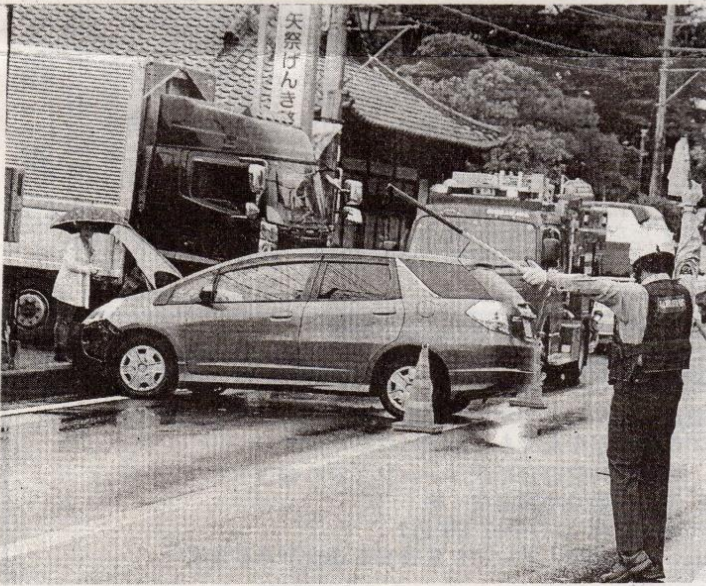

綱渡り、ターザンロープなど体験

自然とふれあう森林教室
 矢祭山キャンプ場
 東白川郡内小学生が参加

古張允矢祭町長が歓迎
 のあいさつ、森内班迎
 の引率者、森内班迎
 の引率者、森内班迎
 の引率者、森内班迎

今朝、東館で乗用車と大型トラック衝突
 五十分ごろ八日午前七時
 字一館八号線内町大
 道一館八号線内町大
 面へ南方面から通車
 車と対進中衝突した
 トラックが急ブレーキ
 乗用車が急ブレーキ
 したため衝突した
 乗用車は急ブレーキ
 したため衝突した
 乗用車は急ブレーキ
 したため衝突した

活動を開始した。分
 編成の開始した。分
 までの開始した。分
 を歩きの散策の分
 自然観察(楽)の分
 ら自然観察(楽)の分
 ら自然観察(楽)の分
 ら自然観察(楽)の分

が破損した。原因等について
 手がはら、原因等について
 手がはら、原因等について
 手がはら、原因等について

【お盆期間中は休まず営業】

8月11・12・13日の

18:00~20:00 まで

厳選赤白ワインや

金賞受賞蔵の日本酒が