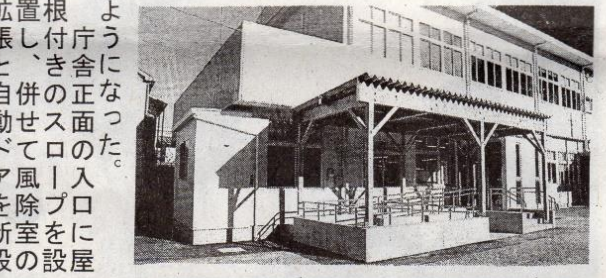

感謝の心 駐車場が更に広くなりました くらべて下さい 本物は真似できない 安心価格 ¥398,000-(税込) 大国屋 塙町桜木町198-3

御先祖を大切に (有)五十嵐石材店 棚倉町新町98 33-3325

2/2(土)新春一発目 BOXティッシュプレゼント 水廻り相談会 in 押田ショールーム キッチン お風呂 トイレ リフォーム 住まいのことなら (株)押田製材所 46-3138

ゴミ処分のことなら ナスクリーン 43-4333 小さなゴミから家一軒丸ごとまで 倉庫、物置の整理 引っ越し 別荘、空家・空地の管理 なんでもおまかせください。 塙町大町3-37-1 ナスクリーン株式会社