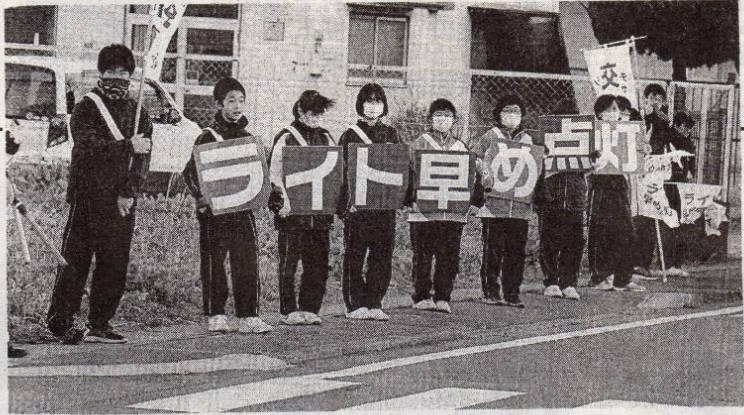

防止環として、交通安全活動を実施した。街頭啓発

地域の交通安全課長、交通支隊の指導員、協会の役員などによる交通安全活動が行われた。

町交通対策協、交安協矢祭支部 夕暮れ時と夜間の事故防止運動

ライト早め点灯呼びかけ 矢祭中生徒 校門前の国道で啓発活動

矢祭支部から夜光反射タスキを着用し、啓発活動を行った。