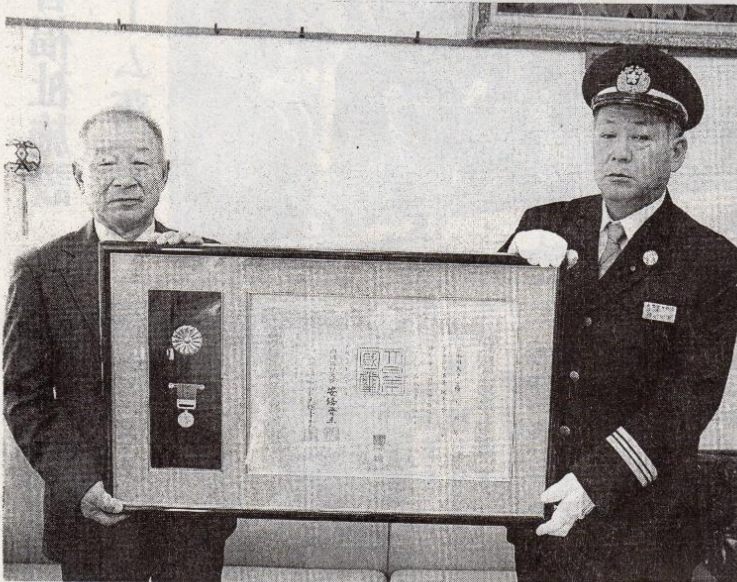

矢祭町消防団は、地域の安全と安心のために日夜奮闘している。この功績を認め、表彰されることは、団員にとって大きな励みとなる。また、この機会に、消防団の活動内容や、地域の安全対策について、関係機関や住民と連携を深めたいと考えている。消防団の活動は、地域社会の安全を守るために不可欠な役割を果たしている。今後も、地域社会の安全と安心のために、引き続き奮闘してまいります。

東白川理容組合が衛生消毒講習会
東白川理容組合(金澤淳一支部長)の衛生消毒講習会が、矢祭町保健福祉センターで開催された。講習会では、衛生消毒の重要性や、正しい消毒方法について、講師から説明を受けた。参加者は、衛生消毒の重要性を認識し、正しい消毒方法を学ぶことができた。講習会は大盛況で、参加者からは、衛生消毒の重要性を認識し、正しい消毒方法を学ぶことができたという声援が寄せられた。