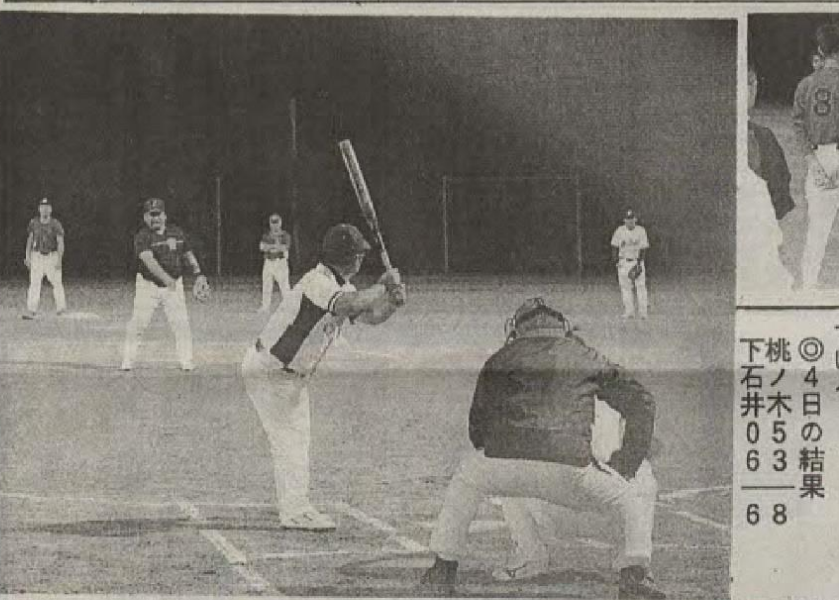

矢祭ニュータウン準優勝  
全国大会進出  
県選抜ゲートボール大会

作戦を考慮して、打球の方向  
と強弱を調整する。適度な  
ボールは、打ちやすい。適  
ある九州市地方大会で、  
は費用は、金銭的に、支  
出は、金銭的に、支  
メンバールームで、金銭  
理な費用は、金銭的に、支  
たが、金銭的に、支  
つたが、金銭的に、支  
を要する。年齢、体力、  
くなり、年齢、体力、  
で、年齢、体力、  
想を話した。年齢、体力、  
ン山田は、次の通り、  
田山田は、次の通り、  
本多重信、樋渡英、