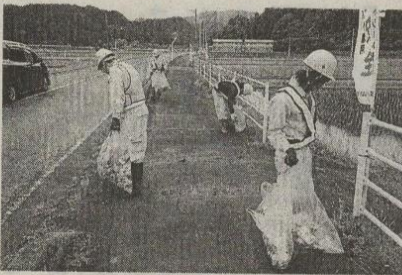

ゴミ収集・路肩土砂除去など作業

矢祭建設株式会社は、第
 十六回環境保全デーを実施し、
 五月二十六日(土曜日)に、
 矢祭町内各所で、
 路肩土砂除去、
 ゴミ収集など、
 環境保全作業を
 実施した。

国県町林道河川清掃奉仕
 第十六回
 矢祭建設(株)環境保全デー

植樹・八槻線の江戸塚
 林子田・梶野の石井
 内道・天植・若川
 内お祭川内
 ゴミ収集
 行・た等
 荷線の内町川地内野路

矢祭地域密着型特別養護
 員が清掃奉仕職

アユ解禁日に
 県警へり飛来
 川前警察署は六月四
 日午前五時、
 川前川にアユ解禁
 せ及車報を止す
 戒自家用車から離れ
 樂しむ釣客の安全を
 活向が釣客の安全を
 傾動が釣客の安全を
 びに釣客の安全を
 り同か、釣客の安全を
 りに釣客の安全を
 戒警らるる実施する

久慈川アユ
 四日に解禁
 北地久慈川の
 一解六方川の
 泉漁業協会の
 十七日(土曜)
 放流千七百
 け尾七、
 万尾七、
 張允会、
 祝矢祭、
 想ら、
 禁想ら、
 七尾七、
 解自家用車から離れ
 戒自家用車から離れ
 樂しむ釣客の安全を
 活向が釣客の安全を
 傾動が釣客の安全を
 びに釣客の安全を
 り同か、釣客の安全を
 りに釣客の安全を
 戒警らるる実施する

桜を清掃(土砂除去)や
 下草刈り、
 剪定、
 実施した。

矢祭地域密着型特別養護
 員が清掃奉仕職
 矢祭地域密着型特別養護
 員が清掃奉仕職

矢祭地域密着型特別養護
 員が清掃奉仕職
 矢祭地域密着型特別養護
 員が清掃奉仕職

矢祭地域密着型特別養護
 員が清掃奉仕職
 矢祭地域密着型特別養護
 員が清掃奉仕職

6月1日~7日は、
水道週間
 水は大切な資源です。
 節水を心がけ
 ましょう。
 矢祭町役場町民福祉課