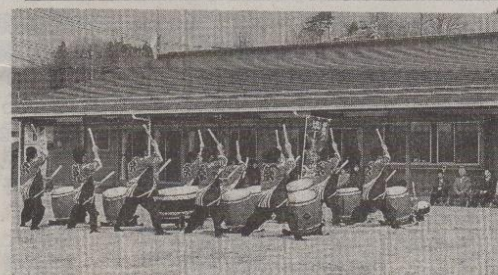

も斤ののしきも 変そ大じれおあ餅な声きつき度餅半年と千会流 がとま全部星山ん天清
が社催協、ちま喜れ根めた母がつが援てきの、を程寄、本がし続つ大つ七オ(久標響流
ふ会力多や、うぞも富さきらとおにた四つ度り住杵行ないたきた曲リ塙勝葉(双り
み教はがく、こでれちき岡さんたを、笑りはめ度き掛と宅でわがて。な住をジ工会太長
だ育、あの募会と召のなな風方餅行り顔、か、目あか一の餅れら住 拍民披ナ業長鼓葉打
す課福つ方金場がし好ど粉のがは、つづに住な部とげつ緒小米たの民 手が露ル高作保町ち、
ふの島たか、でで上み、雑作、たミ励民り員なたてに学を。餅の がらし)校曲存の、
く、県、らもはきがで住あ煮つ団、力まの慣達る。一一生つまつ方 湧はたな和、会せ弾
し子教今募実一たつ、民んをて地つルさ方れも餅今斗時やぶずき 飲、ど太、のん打
まど育回金施ゆ。て大のこはくの きにれのて餅つ年の間おす、大交 上声集、鼓流横だ、

知っていますか?
難聴が認知症の危険因子のひとつということ
(厚生労働省発表)

単なる「聞き間違い」
「聞こえづらい」だけと思ってませんか?
『“難聴”が認知症の危険因子のひとつとなる』と発表されたんです。
厚生労働省：認知症施策推進総合戦略（新オレンジプラン）
～認知症高齢者等にやさしい地域づくりに向けて～平成27年1月27日より

そこで、お客様と未来を紡ぎあいたい当店では、
聞こえの相談会 無料
を開催させていただきます。
この機会にぜひご参加ください！
とき:3月27日(月)10時～17時
ところ: 松本電機商会にて
補聴器は持っているけど合わない調子が良くないなど
無料点検聴力検査もいたします

早期の補聴器装着がオススメ! 技術とまごころの店
松本電機商会
東白川郡矢祭町大字東館字館本45
TEL 0247 (46) 2064
ネット7-7&エコハウス Panasonic パナソニックの店

きん宅県工実協を動ネ助復
たテナ内業施議支法ツ成興
いド各高さ会援人トを休
とアで地校れす3(受験
考をの和たのの・特け
え実餅復太。ゆい1定援
て施つ興鼓今介わ1非み事
いしき公部後にき被営ん業
るてボ嘗でもよ連災利ふ
いう住は塙り絡者活くの

お葬儀のことなら
富士祭典

「もしものとき・・・」のご相談は、
セレモニア富士矢祭館
0247-34-1500
夜間や緊急時 090-7003-2355

<安置室完備> 24時間365日
ご安置できます