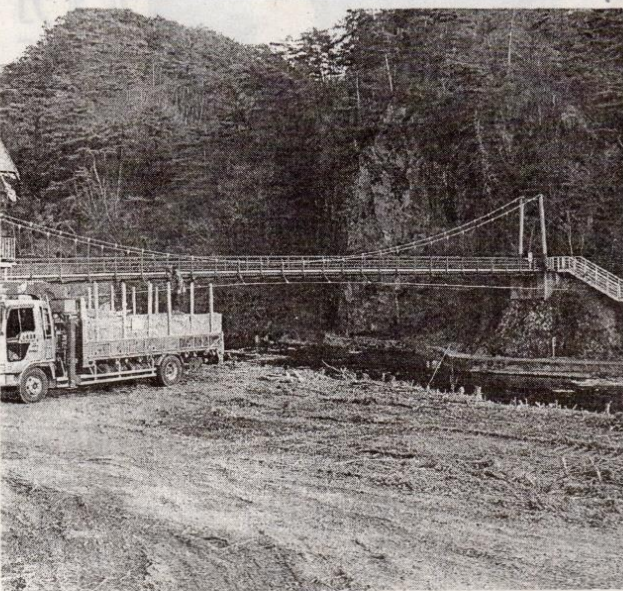

年校から一昨年来、二どこの行つても戦力と、この年の技能の高さを、十九日の国家資格取得は、報告された。写真
▼二級||穂積達樹(三
年(三)|三級||鈴木雅
郎、鈴木健太、金田進太
人、長尾龍歩(以上二
年生)