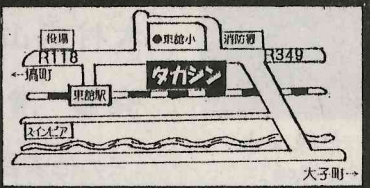

環境と経済を考えるなら
エコリフレッシュ工法

住まいの塗り替え

億万長者の夢(宝くじ)プレゼント中

おうち丸ごと クールビズ
おうち丸ごと ワームビズ

- 室内熱中症予防(3工程)
- 外断熱塗装(5工程)
- クーラー病予防
- 地震に強い(微弾性)
- 節電・長持ち
- 節電・長持ち

(有)クマイ 石川本社 TEL 0247-26-3794
www.ktk-kumai.com

※健康で絵の好きな方募集!

困った
お風呂のことなら
ソウダイン! そうだへ
早速ソウダインを
ホームショップぞうだ
(電)四六二一〇七

糸子バランス
丸尾

肩こり、腰痛、坐骨
神経痛など手技によ
るバランス整体です。

履れを徹底的にほぐす! 本気の手! 10分

予約優先

TEL 0247-43-0118

営業時間 9:00~20:00

【定休日】水曜日

埴町本町3-0(白河信用金庫埴町支店隣)

さわや

46-2033

(夜間も同様)

御喪家と同様のこころをもつて
ご葬儀のお手伝いをいたします
家族葬・自宅葬等 自宅及び東白斎苑等の公設場所による葬儀施行
病院へ自宅送の搬送等 花壇・生花・盛の籠・返礼品

お葬儀のことなら