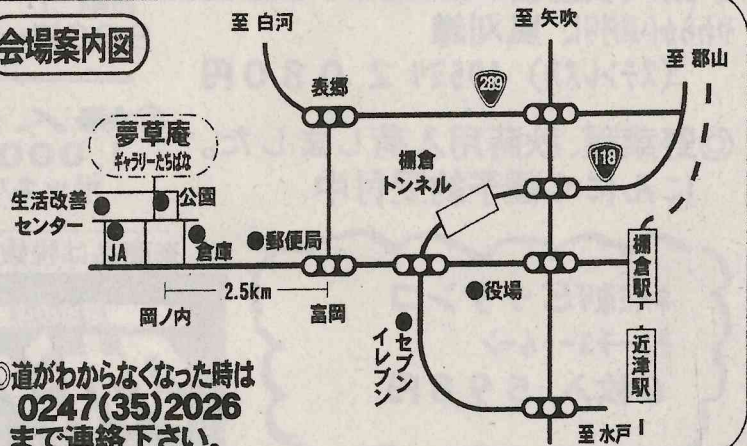

◆会期時 6月25日(土)・26日(日)

10:00~17:00

◆会場 夢草庵 ギャラリーたちばな

東白川郡棚倉町強梨字岡ノ内78

◆主催 美術の桜井

TEL 029 (272) 4147

茨城県ひたちなか市東大島2-2-19

会場案内図