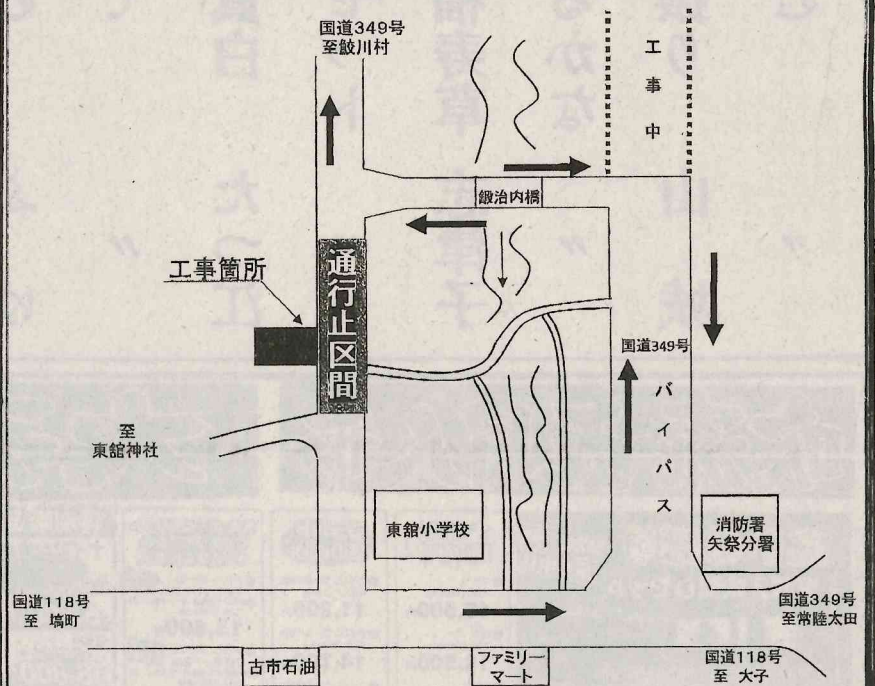

☆全身緊張解除療法☆

肩こり・腰痛などの主な原因となる下肢筋肉の緊張を「気」の働き等により緩めます

さくら療法院 ☎0247-43-1130

定休日 毎週火曜日 営業時間 8:40~19:00 (予約制)

車両通行止めのお知らせ

工事のため下記の通り迂回願います。

御不便、ご迷惑をおかけしますが、御協力をお願いします。

区間 矢祭町大字東館字塘ヶ沢地内

期間 平成28年3月29日(火)

時間 午前8:30~午後5:00

発注者 矢祭町長
(町民福祉課、生活環境グループ) TEL0247-46-4574

施工者 県南建設株式会社 TEL0247-47-2311

矢印の通り迂回願います