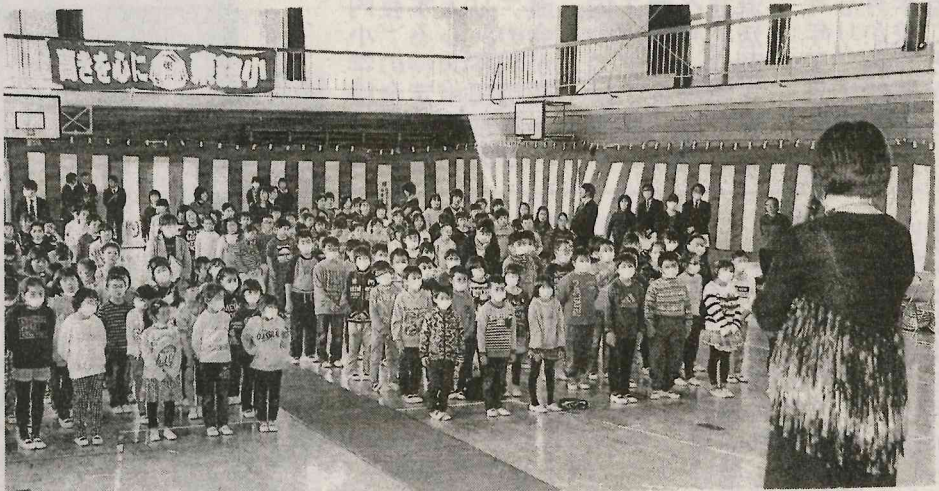

矢祭小学校校歌

未来は向こうから来るものではなく、こちらから創るもの-

作詞 小林研一郎 作曲 小林研一郎

一つつ花咲く矢祭山の 薫る光に包まれて 大地の恵みあふれる力 遠くの未来を見つめよう 今を歩こうひたむきに 僕らの私達の矢祭小学校

五、新年度四月から町内の矢祭小学校は、五月に開校式を行います。今年度は、五月五日に入学式を行い、その後、五月十六日に開校式を行います。

世界的指揮者小林研一郎氏作詞作曲 実妹の歌手・一ノ関佑子さんが指導

矢祭小学校「校歌」練習 現在の一年生、五年生、二百十六名対象に合同で

妹を祭たおたを昨研のはで設堂小が。開年一世福ソけに学、てそき十郎界プた練生四練の楽月氏のラ。習と月習の後譜八が指ノ小をなら各が日作揮わ歌林するら重小引に詞者き手氏の児童同学渡受作、市のの機童じて校さ納曲小出一実会が矢きにれ式し林

警青の会が館山荘清掃タオル六十六枚寄贈(富永美子会長)は、七日

在宅介護者が交流会 地域包括支援センター、水戸借楽園など旅行... 介護の日、旅行の交... 介護の日、旅行の交... 介護の日、旅行の交...

ふくしま復興支援 歌謡ショー 熱唱～演歌そして、艶歌 出演者 岬英二 歌手 風舞あきら 小野加珠巳... 日時：平成28年3月20日(日) 会場：ユーパル矢祭 華・祝の間 入場：無料 主催：(-財)矢祭振興公社

かしわ餅 ご注意承ります。お電話どうぞ! カネマス 山野井 ☎46-3066

ゴミ 処分のことなら ナスクリーン ☎43-4333 小さなゴミから家一軒丸ごとまで 倉庫、物置の整理 引越し 別荘、空家・空地の管理 なんでもおまかせください。 埴町大町3-37-1 ナスクリーン有限公司