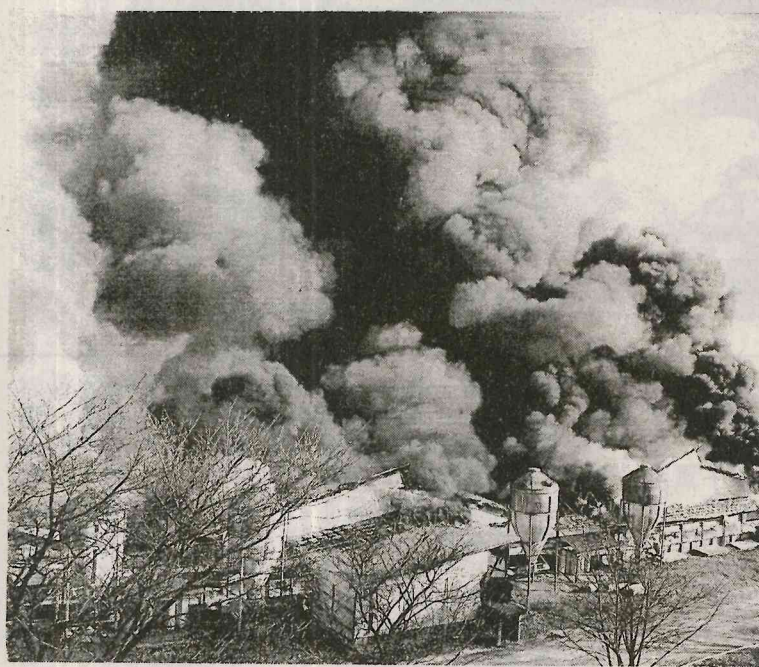

## 約5千3百頭の豚焼死! 東白川ファームで火災

近隣署が出動し、大がかりな消火活動が行われ、約5千3百頭の豚が焼死した。火災は東白川ファームで発生し、消防隊員が必死の消火活動を行った。被害は約8棟、焼失面積は約1万㎡に達した。火災の原因は不明だが、消防隊員は約1時間、必死の消火活動を行った。被害は約8棟、焼失面積は約1万㎡に達した。火災の原因は不明だが、消防隊員は約1時間、必死の消火活動を行った。