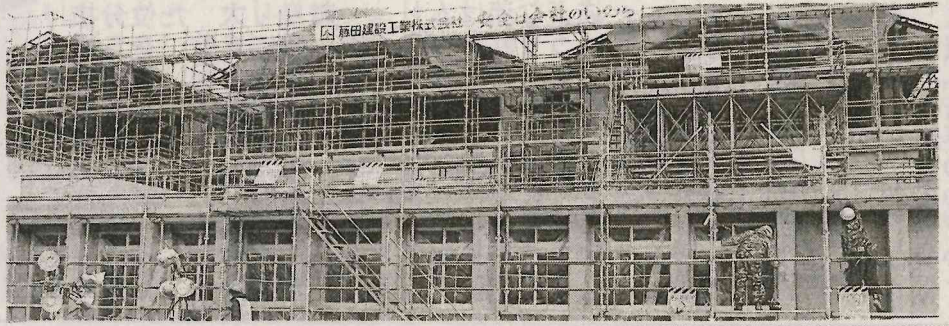

### 四月は現東館小学校舎で 新築工事進捗遅れに対応

た対る童統二生則を学年十給内案をわ査生から  
 の象たの合十徒と支校生八事内容ま重たるら  
 とめ一す八を給一校生く業容ま重たるら  
 す全感の年対して給一校生く業容ま重たるら  
 る全感の年対して給一校生く業容ま重たるら  
 案児の釀成を説明し給  
 明支を説  
 矢祭小学校校舎新築

矢祭町内選手が活躍  
 県小学生テニス大会で  
 山内川小の選手中の  
 菊池紗耶香(東館小)が、  
 菊池紗耶香(東館小)が、  
 菊池紗耶香(東館小)が、