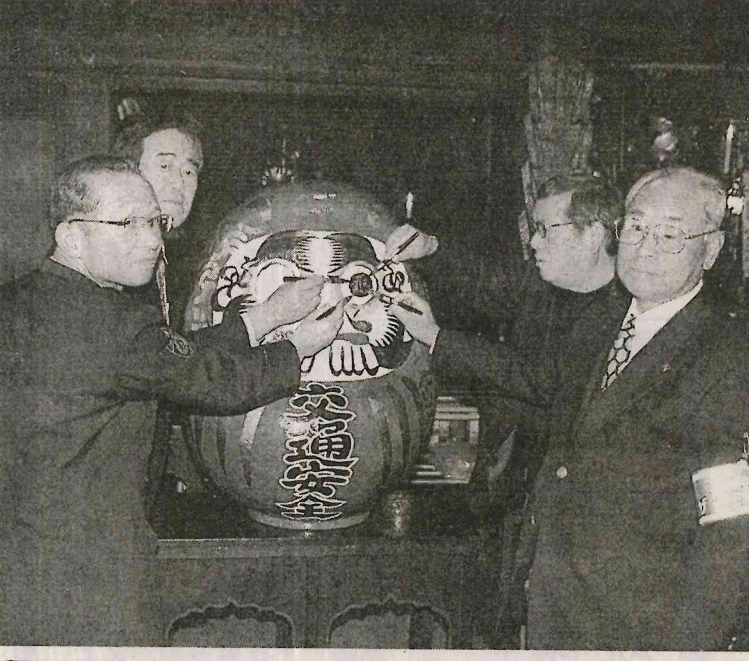

関係各団体と
安全祈願祭
関係各団体と
安全祈願祭
関係各団体と
安全祈願祭

しぼりたて純米生原酒
南郷 新玉の酒
税込販売価格
1.8L詰 一、六五〇円
720ml詰 一、三三〇円
合名会社 藤井酒造店
電話 四六一三〇一

新春一発目!! 水廻り相談会
1/16(土) 来店特典あり
キッチン・お風呂・トイレ・給湯器...etc
何でもご相談ください!!
「タカラ」ウォッシュレット付トイレ
65,000/台(税別)
(取付費、処分費20,000円~)
TEL 46-3138 (株)押田製材所
FAX 46-3140

お葬儀のことなら
富士祭典
「もしものとき・・・」のご相談は、
セレモニア富士 矢祭館
☎ 0247-34-1500
夜間や緊急時 090-7003-2355
昨年一年で、2,500件のご縁を頂きました
富士祭典