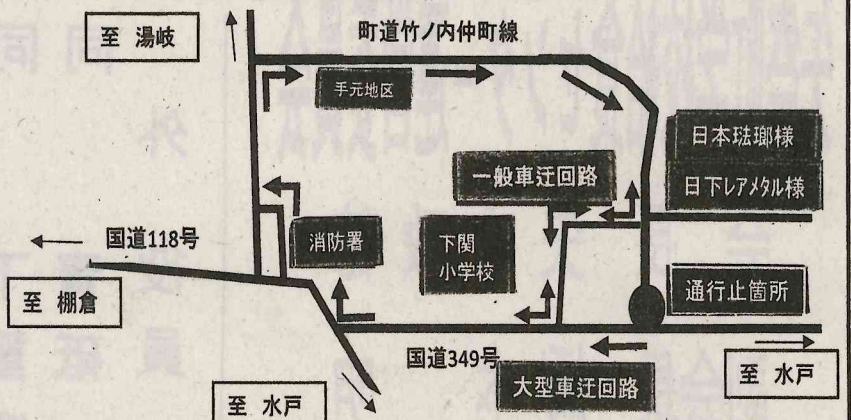

町道通行止のお知らせ

日頃より国道349号下関工区の工事に対しまして
御理解御協力ありがとうございます。つきましては
バイパス工事に伴い下記の期間町道竹ノ内
仲町線の終日通行止規制を行いますので、御理解
御協力をお願い申し上げます。

期間 平成28年1月12日(火)～平成28年1月17日(日)

【迂回路】

<一般車両>

北側100mの農道を迂回願います。

<大型車両>

国道349号を通行し、矢祭町宝坂竹ノ内地内から
手元地区を通行し迂回願います。