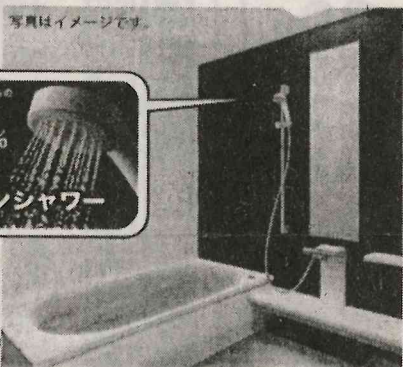

約35%

エアインシャワー

本体定価826,600円 標準取付費116,000円 **378,000円/式** 施工費込

LIXIL 洗面化粧台PV

- ・スキマ無し排水溝
- ・ミラーキャビネット(1面鏡) 蛍光灯、プラグコード付
- ・シングルレバー 洗髪シャワー水栓
- ・タオル掛け兼用取手
- ・扉タイプ

28,000円/台

(カラー:ホワイト) 定価116,000円 ※取付工事費(処分費含む)20,000円より