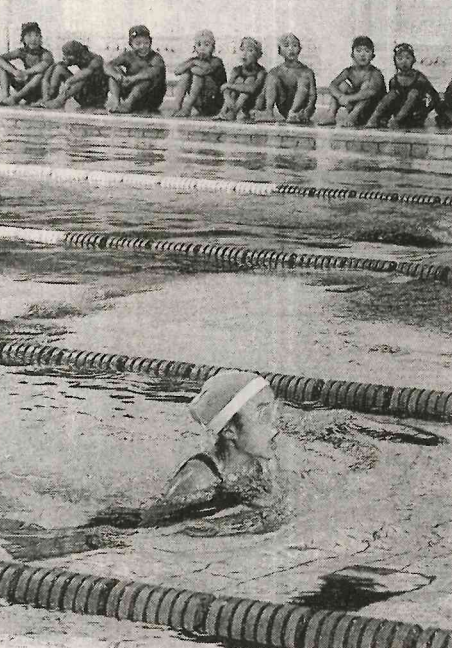

### 祥風書院生 8人・9件昇段合格

典山野井の指導  
です。若草会  
月毛筆の課題  
東館小の優等生  
生(写真)の最  
品の「勝利」が  
優秀賞に選ばれ  
このほど口づけ  
イとの賞状が贈

若草会七月毛筆の課題  
東館小六年  
神長優花さん最優秀賞

田良一校長)では二日  
にスインピアを会場  
いた。内水泳記録会を開  
第二学期に入ってか

古殿町の会社員速捕  
古殿町の会社員速捕  
古殿町の会社員速捕