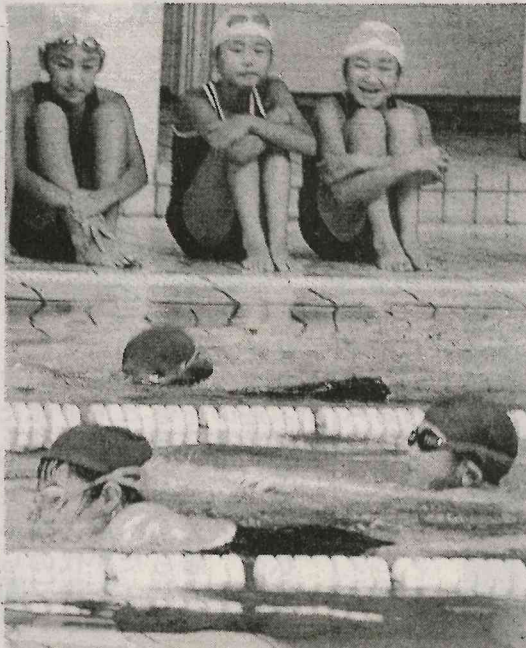

### 祥風書院生 8人・9件昇段合格

典山野井の指導  
です。若草会  
月毛筆の課題  
東館小の優等生  
生(写真)の最  
品の「勝利」が  
優秀賞に選ばれ  
このほど口づけ  
イとの賞状が贈

若草会七月毛筆の課題  
東館小六年  
神長優花さん最優秀賞

田良一校長)では二日  
にスインピアを会場  
いた。内水泳記録会を開  
第二学期に入ってか

古殿町の会社員速捕  
古殿町の会社員速捕  
古殿町の会社員速捕