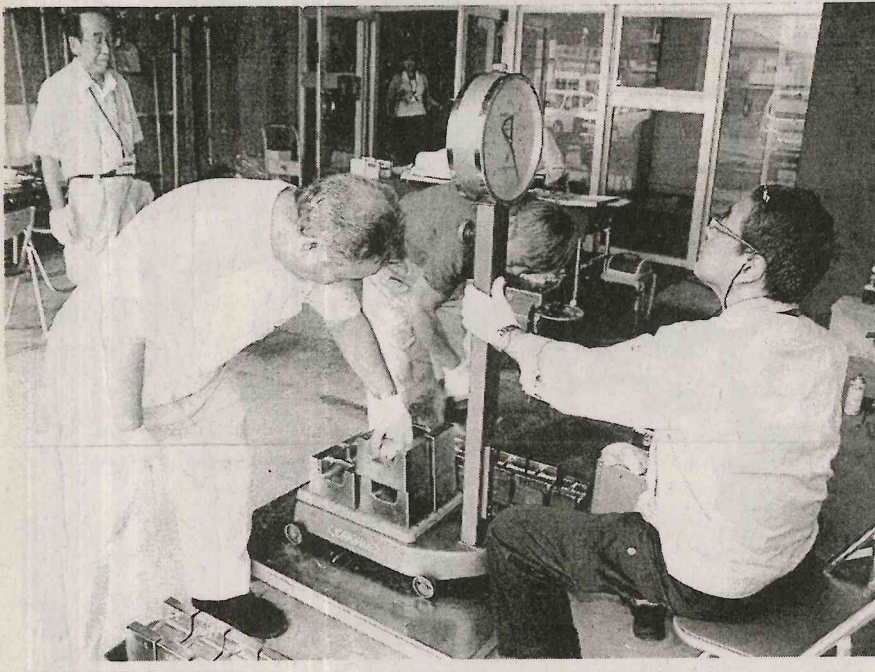

「はかり」の
 定期検査実施
 矢祭町の商店・学
 校・医療保健機関
 など、事業所及び官
 公庁等に計量器
 を使用している
 事業者は、前
 回は、二年前
 には、二年前
 の検査を受けて
 いるかどうか
 確認してください
 検査は、二
 年前に行われ
 ています

生日の九月一日で満百
 歳の達成した。本田
 さんへの百歳高寿者
 賀及び町長賀寿贈呈
 式は、あす四日午前
 十時、本館の自
 宅において開く。