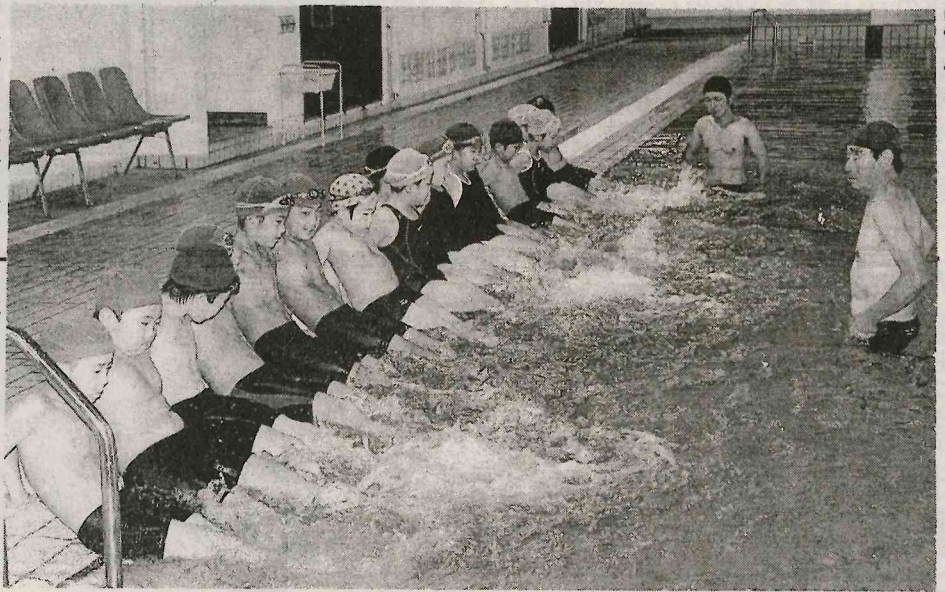

スインピア水泳スクール
九月一日から
学童、選手二コース開校

功三スイ
|ル所長
|はピア
|は九月の
|は水泳祭
|は二日に
|はスク
|は開ク
功三スイ
|ル所長
|はピア
|は九月の
|は水泳祭
|は二日に
|はスク
|は開ク

泳げ(ター
|個人メド
|レ基礎
|及個人メ
|ドレ基礎
|タイムを
|クリアで
|き小
|学生・中
|学生を対
|象と
|分、毎日
|午後六時
|十五
|分、八時
|まで練習
|に
|励む(写真
|は開校初
|日、坏所
|長から指
|導を
|受ける学
|童コース)