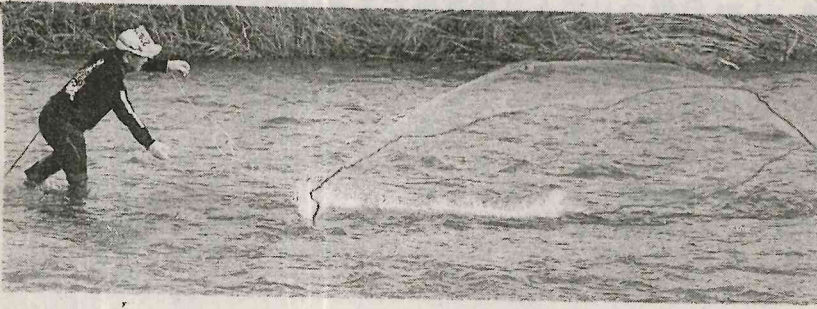

七日午後五時十分、JR磐城線。踏切で列車と乗用車衝突。二人が重傷。現場は、磐城線踏切。乗用車は、乗員二人。列車は、普通列車。衝突は、踏切を渡る途中。乗用車は、踏切を渡る途中で列車と衝突。二人が重傷。現場は、磐城線踏切。乗用車は、乗員二人。列車は、普通列車。衝突は、踏切を渡る途中。乗用車は、踏切を渡る途中で列車と衝突。二人が重傷。

道ヶ作堰上流 投網を解禁

久慈川第一漁業協同組合。道ヶ作堰上流。投網を解禁。解禁は、七月二十一日。解禁場所は、道ヶ作堰上流。解禁理由は、漁獲量の増加。解禁は、七月二十一日。解禁場所は、道ヶ作堰上流。解禁理由は、漁獲量の増加。