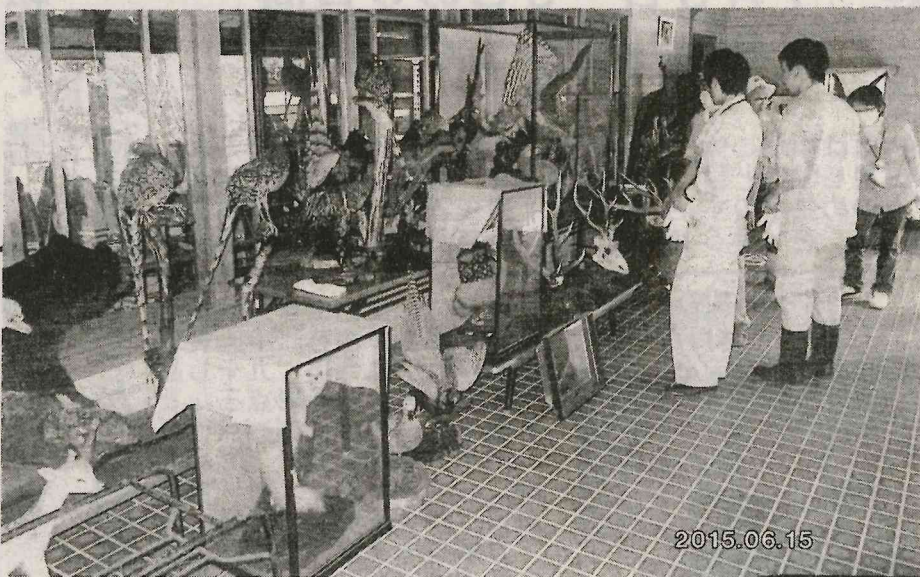

品る三も魚ヤキし員幸活ま皆等故をつ製たこ九、大
が。十なをク剥た。会い用しこのの、度藤字
矢搬六ろは、製は。をでしたん剥るにをし矢県井内川
祭出点うじ鮎や猪、通すとい町お)のあ閉て祭外静川
山しに大めなマド、して、た民世を遺たじお山に子字
公園全たな記動リ、鹿、町町だの話矢作、りてな、の転さ矢
久てっど念物やク、熊、に教け方に祭(、矢じ藤居ん祭
慈のて合物やク、熊、に寄育れ々な町動夫祭み井すは、一
川作い計に鳥、

矢祭山公園・高齢者活動施設に展示

夫の遺作・剥製三十六点
転居を機に
矢祭、藤井静子さん寄贈