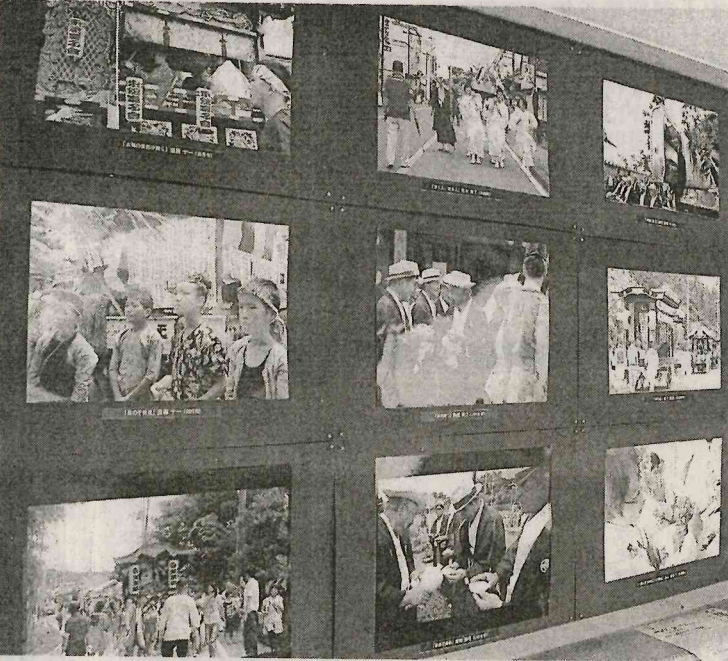

猪亦明良氏、各地域に後援会を組織
猪亦明良氏は、現職で、選挙区は、上野区。猪亦明良氏は、現職で、選挙区は、上野区。猪亦明良氏は、現職で、選挙区は、上野区。

鈴木敏男氏

鈴木正美氏

古張允氏

天王祭フォトコンテスト
矢祭町伝文文化保存委員会、昨年七月に開催した天王祭の写真を展示した。写真は、天王祭の様々な場面を捉えている。写真は、天王祭の様々な場面を捉えている。

天王祭フォトコンテスト
矢祭町伝文文化保存委員会、昨年七月に開催した天王祭の写真を展示した。写真は、天王祭の様々な場面を捉えている。