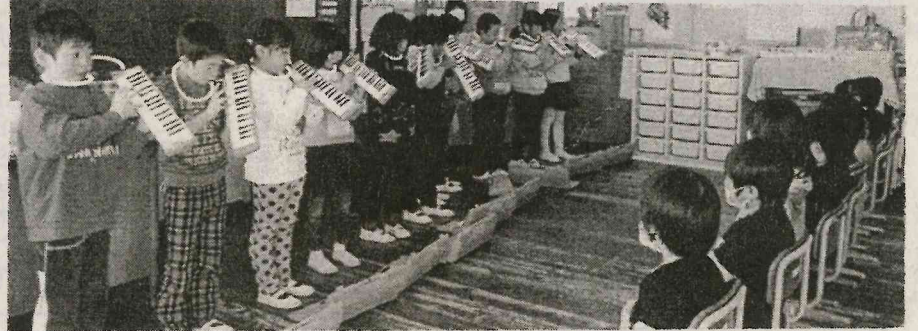

「一日入学」で準備説明や歓迎会

現校舎最後の新入学児童 二十七年四月五日入学の児童は、四月五日に入学した児童の約半分に当たる約五十名が町内五小学校へ入学する。

このうち、町内五小学校の児童は、四月五日に入学した児童の約半分に当たる約五十名が町内五小学校へ入学する。

振り込め詐欺にご注意を! きょう金融機関警戒 矢祭町東館字桃木町42-2 矢祭町東館字桃木町42-2 矢祭町東館字桃木町42-2

死亡通知 義父 石井 俊博 儀 病氣療養中の処薬石の効なく二月十一日午前九時二十九分 永眠致しました(六十八歳)