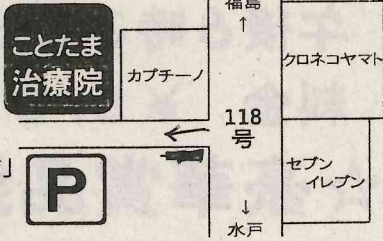

# ことたま治療院

更年期やストレスなど自律神経の症状  
肩・腰・ひざなどの痛み、張り  
腕や脚がしびれる、重い、突っ張る  
未病を治療して健康維持!!

◆治療時間 (予約制)  
午前 9:00~12:00  
午後 2:00~7:00

◆大子町池田64-3

池田バイパス「セブンイレブン北店前」  
カプチーノの裏側

TEL 0295-72-3995