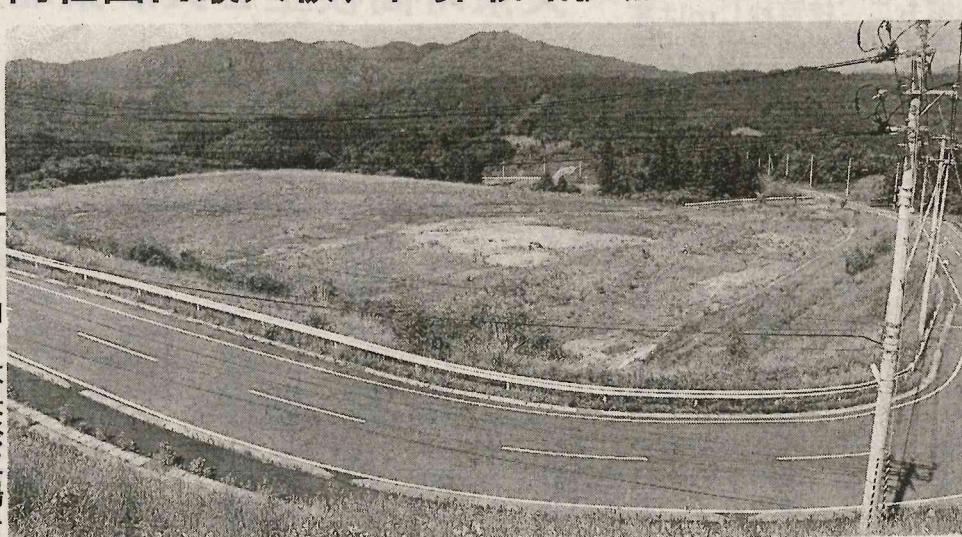

目八(株)場設第場千 つが矢事米計三坪矢田社
指年ろ所のす三(六現た。二祭会)一階(一工丸京S
し三着有西る・五百在。十町での万建一工場山都C
て月工側方第千平の八に決建坪て万場六に勝千株
いごし、今ある、工)・(二第)・(二第)・(二第)・(二第)
の平年S第場に第二万
完成一M二を続二万
成二一C工建き工二
を十月C工建き工二

既存と合わせ将来従業員3000人雇用計画 同社国内最大級、世界戦略拠点に大きく前進