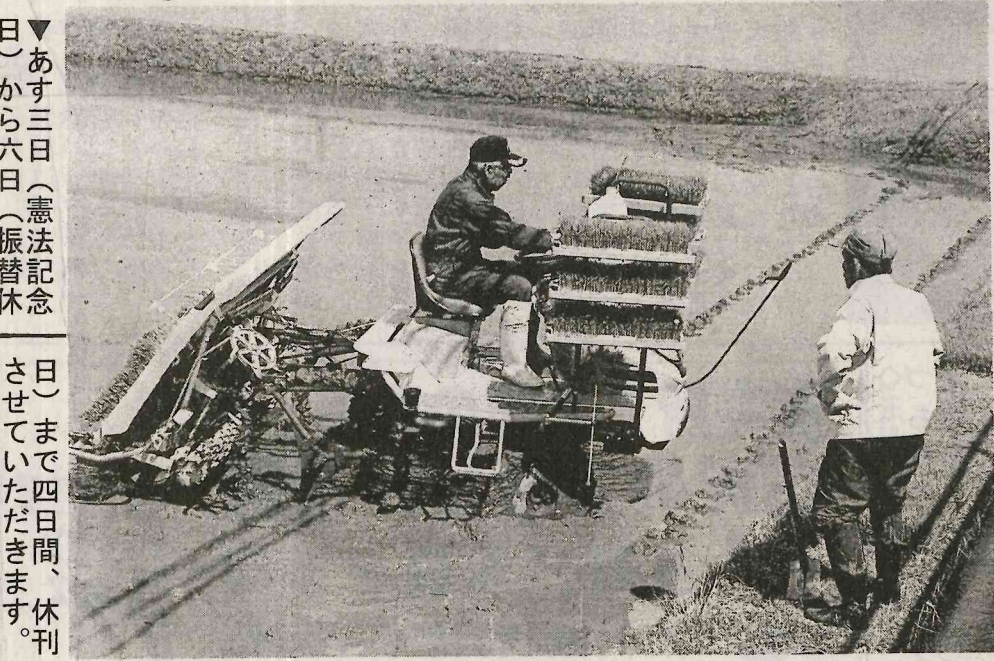

石井地区等で田植えが始まる

は、町内各地の田んぼで田植えが始まる。例年だと四月下旬から五月に入ると、田植えの準備が進み、田植えの本番を迎える。田植えの準備が進み、田植えの本番を迎える。田植えの本番を迎える。田植えの本番を迎える。

太郎の四季四・五日GWイベントを開催

JA東西しらかわ矢祭支店農産物直売所「太郎の四季四・五日」は、GW期間に合わせたイベントを開催する。四月五日は「お祭り」をテーマに、五月五日は「お祭り」をテーマに、お祭り気分を演出する。また、お祭り気分を演出する。また、お祭り気分を演出する。