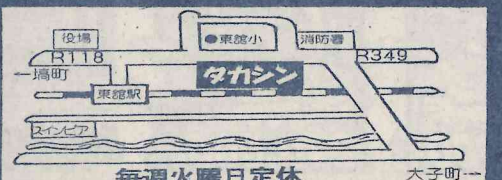

種まきの培養土に、植え替えの土に
バケツ 10ℓ 300円で販売

農業 種子消毒剤に-

スボルタック(乳) スボルタックスター-SE バンレート(水和)
水稲育苗箱専用殺虫・殺菌剤に
グイゲットスタークル(粒)(1kg)
Drオリゼプリンス(粒)(1kg)⇒1袋で20箱分

(チラシ掲載品は、消費税を加えた価格(総額表示価格)になっております。)

農家の店
タカシン

TEL 0247-46-2234

郷土の画人とその周辺展【展示即売会】