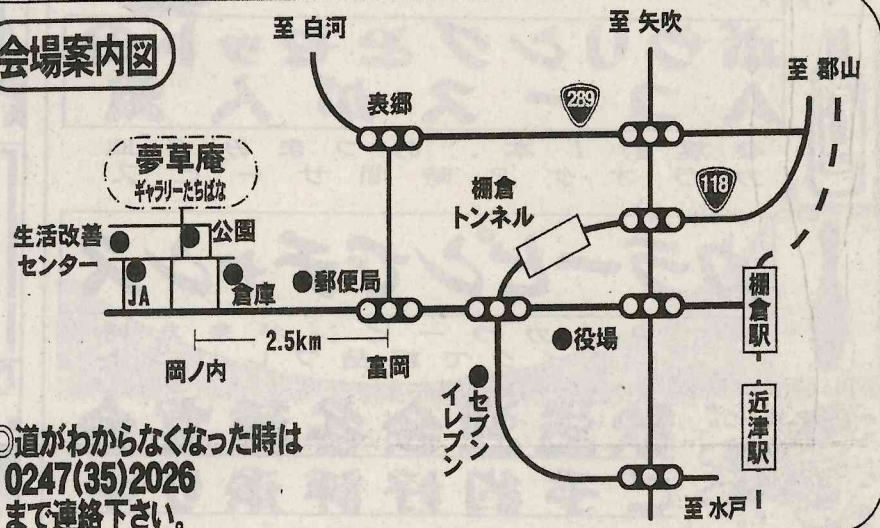

◆主催 美術の桜井

TEL 029 (272) 4147

茨城県ひたちなか市東大島2-2-19

会場案内図

◎道がわからなくなった時は
 0247(35)2026
 まで連絡下さい。

家紋入吹流むす約承ります。

吹流むすのぼり

セットでお得!