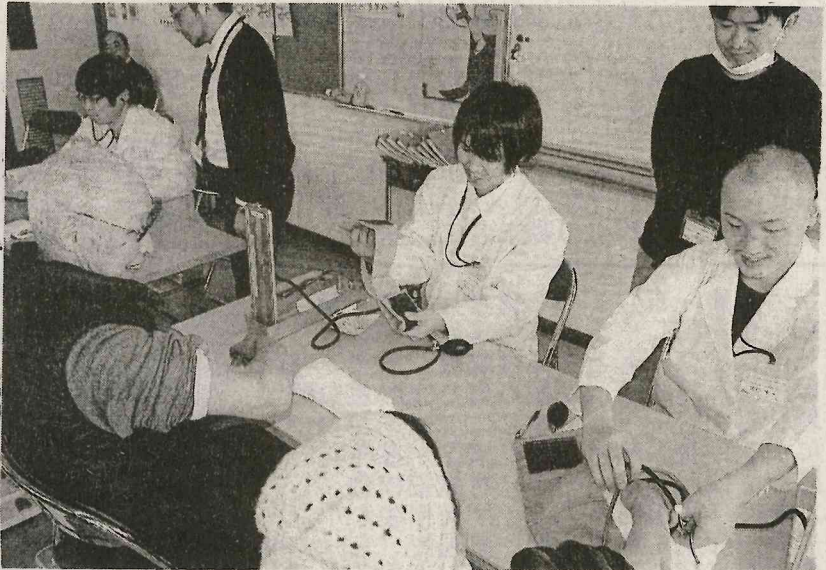

### 東白川郡内の地域医療体験研修

ユナイホームで生活介助  
医学生が  
せせらぎ荘入所者と交流

催の二日、東白川郡内の二つの地域医療体験研修が、ユナイホームで生活介助の経験を得た。...

施設職員に説明を聞き、食事の準備や洗濯などの作業を行った。...

自動販売機が壊れたら町内が... 自販機荒らし また町内出沒... 健康相談... 浅川町の「吉田三巡り」...

自販機荒らし また町内出沒... 健康相談... 浅川町の「吉田三巡り」...