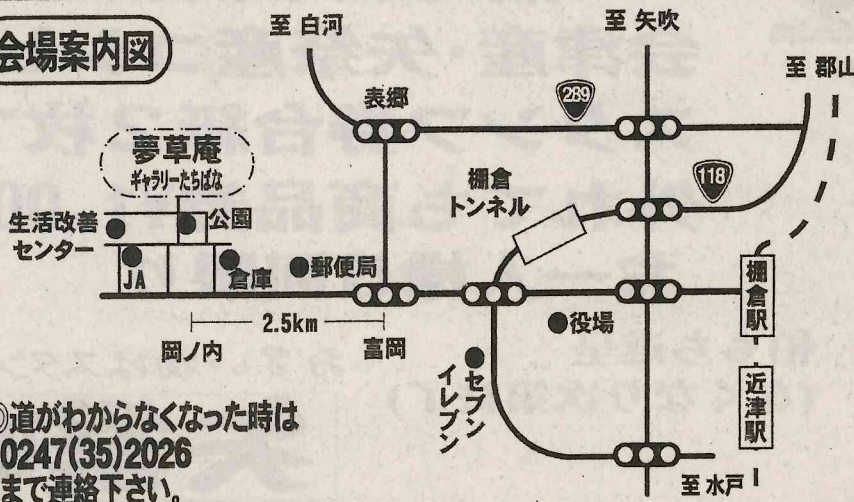

主な出展作家

酒井三良 勝田蕉琴 荻生天泉 須田珙中
 今井珠泉 齊藤 清 常盤大空 太田秋民
 佐藤昭三 羽柴正和 木村武山 五島耕畝

その他 多数出品有り

◆会期時 12月20日(土)~21日(日)
10:00~17:00

◆会場 夢草庵 ギャラリーたちばな
東白川郡棚倉町強梨字岡ノ内78

◆主催 美術の桜井
TEL 029(272)4147
茨城県ひたちなか市東大島2-2-19

会場案内図

矢祭げんき整骨院