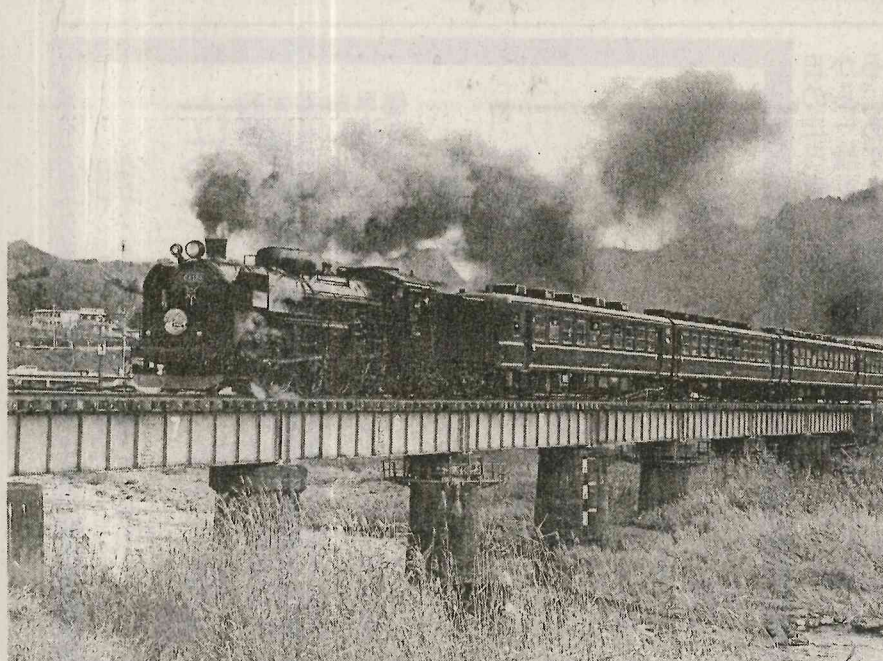

教育委員会に受賞を報告し、感謝の意を述べた。また、この賞を受賞したことは、両校の算数科の学習指導法が、県内外で高く評価されていることを示している。また、この賞を受賞したことは、両校の教職員の努力と、学校全体の取り組みの成果を示している。この賞を受賞したことは、両校の教職員にとって、大きな励みとなる。

初冬の水郡線が走る。JR水郡線は、今年12月11日(木)に、矢祭駅を通過する。この日は、矢祭駅で、初冬の水郡線が走る。この日は、矢祭駅で、初冬の水郡線が走る。この日は、矢祭駅で、初冬の水郡線が走る。

候補の陣式は、初冬の水郡線が走る。この日は、矢祭駅で、初冬の水郡線が走る。この日は、矢祭駅で、初冬の水郡線が走る。この日は、矢祭駅で、初冬の水郡線が走る。

運行を記念して、奥の陣式が、初冬の水郡線が走る。この日は、矢祭駅で、初冬の水郡線が走る。この日は、矢祭駅で、初冬の水郡線が走る。この日は、矢祭駅で、初冬の水郡線が走る。

クルマの事ならなんでもおまかせください!!

車検・钣金 お見積もり無料!!
安心整備・ロードサービス・自動車保険