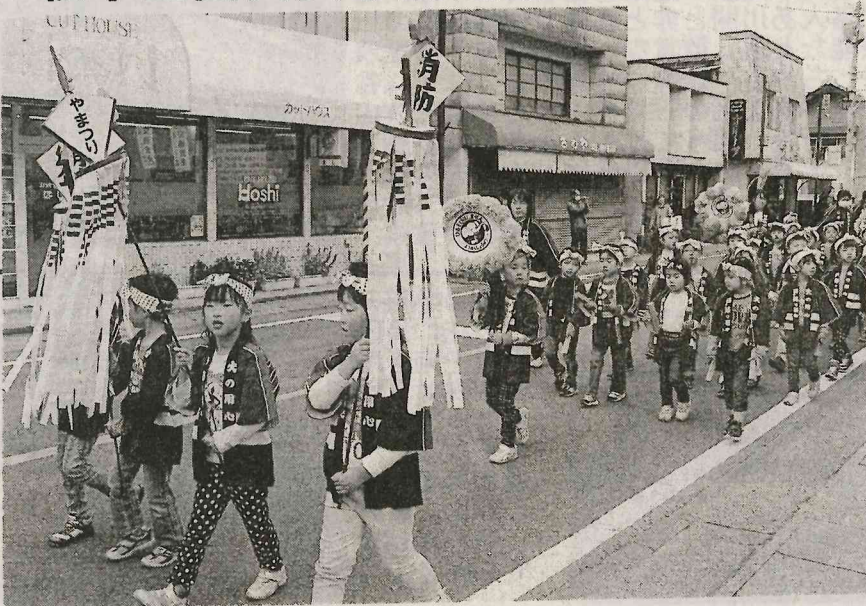

秋季全国火災予防運動呼びかける

マツチ一本火事のもと！
やまつりこども園
幼年消防クラブパレード

守多で園を大てかがしを一のし火と「一児チドRりあ
りく一に右通商らよ出私用ま事「マ拍がマする保パと
、の巡戻にり工国こうさた心せの「ツ子「キ掲看者「防
火町しる曲を会道ど「ないのを、とバー「の、板らド車
災民たとが経前「もないのを、とバー「の、板らド車
予や、いって、一園どよ町呼守「コ本をい「クハやがに
防家沿うて東役八沿広うかびり「の火たを「ラップ運出
へ族道ココ館場号い報しらかま火不事たい持員・カをし
のがに「ど駅前に町し火けす遊始のい持員・カをし
関見はスも前の出道なま災 火び末もてち、園ハ「Pた