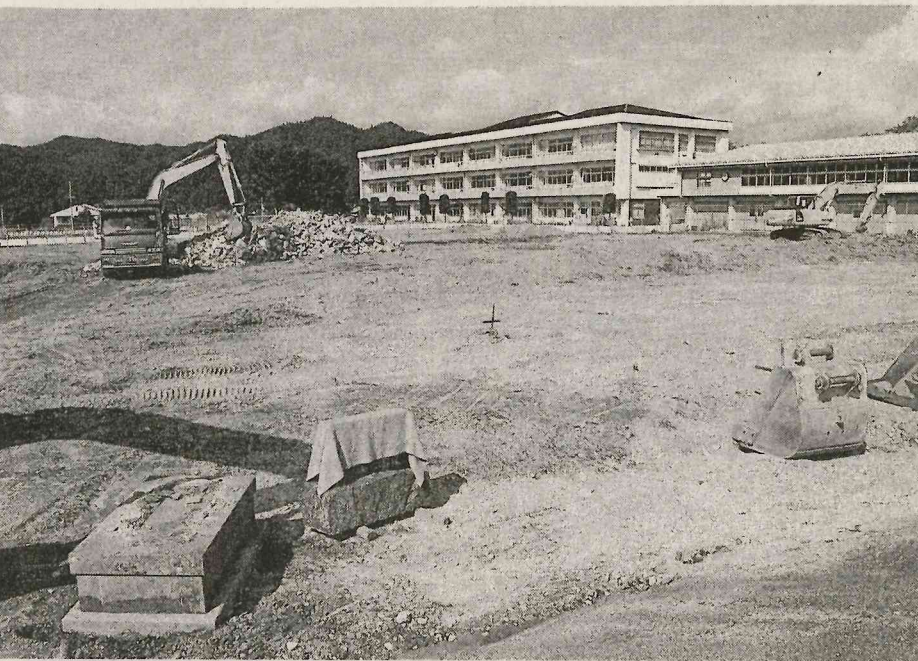

町民71人・引率17人が参加

矢祭町・町民71人、引率17人が参加した。この活動は、自然の豊かさを体験し、町民の交流を図る目的で実施された。参加者は、大堰湿原・尾瀬沼へ向かい、ハイキングを通して、自然の豊かさを体験し、町民の交流を図る目的で実施された。

秋の尾瀬で大自然満喫 矢祭町ハイキング教室

接する台風十九号の影響もなく、天気は恵まれた中、紅葉の景観と雄大な自然を満喫した。写真提供は町中央公民館提供。

矢祭小学校建設へ敷地造成工事本格化

敷地造成工事の本格化が進んでいる。現場には、重機が活躍している。敷地造成工事の本格化が進んでいる。現場には、重機が活躍している。

さくら療法院

☆ 肩こり、首の痛み、腰痛等の改善に ☆

定休日 毎週火曜日 (他に休む場合もございます)

8:40~19:00 営業 ☎0247-43-1130 (予約制)

埴町大字埴字桜木町 330 (「道の駅はなわ」向い)

はなわ育成園ガーデンパーティー