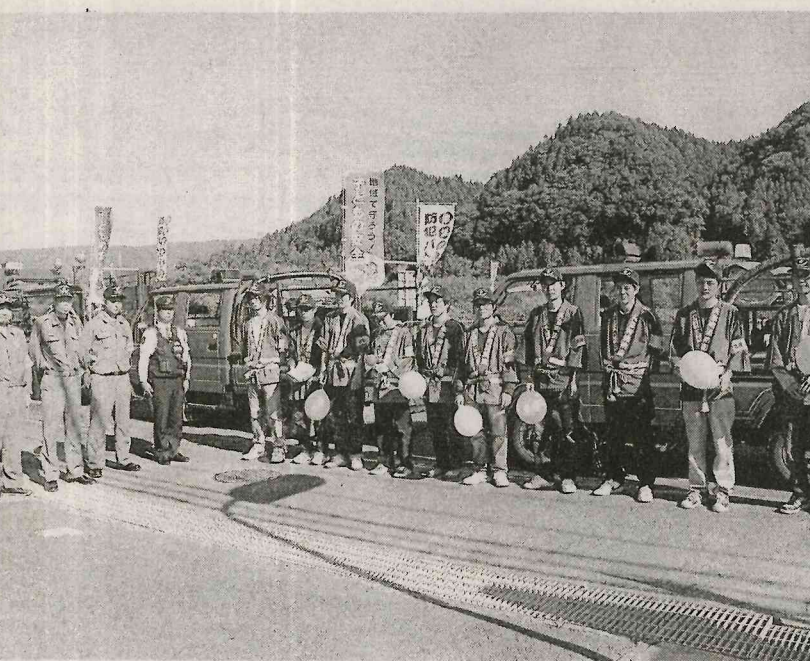

防犯協会矢祭支部地域安全パレード

事役談民後十七秋の行政相
にに所員矢館三の日行政相
つに関・は祭に時におま日行政相
と、いるし・特金町に午午前行政相
な、つ要るこ、法正担いで、十時
ど、に望こと、苦人樹の開中から
相た、い心情等さん行催中央公
談にこ配やのん政すす公午
応とな困仕で相。

秋の行政相談
会十七日開催
る。入場料は三百円。
を。小林さんなどが「星に願
を」など数曲を演奏す
唱や賛助者ムードイン
ペット奏者ムードイン
「花は咲く」などの合
する。を「ありがとう」
「を」をテーマに開催

大きなゴミから、小さなゴミ
ゴミの事なら、どんな事でもお任せ下さい。
引越しも引き受けます。
引越しに出るゴミは半値で引き受けます。
フリーダイヤル0120-538-557
ゴミヤハゴ-セソ
家電リサイクル取扱店
守丸興業(株) TEL33-8655 FAX36-4617

レスドを巡りし、車道両
をび域住を訪れ、沿道
図か住を訪れ、沿道
つた運に風船を配り
。動自風の船を配り
の主船を沿道
周防を沿道
知犯配道
徹をり

スタッドレスタイヤ
早得早割セール
10月1日予約スタートしました
気になる新型洗車機のお店
出光(有)古市石油店
TEL 0247-46-2161

御喪家と同様のこころをもって
ご葬儀のお手伝いをいたします
家族葬・自宅葬等 自宅及び東白斎苑等の公設場所による葬儀施行
病院・自宅の搬送等 花環・生花・盛の籠・返礼品
さわや 46-2033 (夜間も同様)

クルマの事なら
なんでもおまかせください!!
車検・钣金 お見積もり無料!!
安心整備・ロードサービス・自動車保険
修理・点検・パーツ取り付けもおまかせください!
全メーカー新車中古車販売、修理、保険
民間車検
钣金塗装
矢祭自工
TEL 46-3188

▼地域包括支援センター
毎週木曜日(土曜)は、あすの運動会
午後一時三十分から開
く。館山荘 大広間で開

輝いていた昔のキミにもどしたい!
リフレッシュ
億万長者の夢 プレゼント エコ・キャッシュバック
最大20万円
白まの塗り替え
遮熱・断熱塗装でエコライフを!
KTK(有)クマイ
石川本社 TEL 0247-26-3794
白河店 TEL 0248-53-4524

冬から春にかけて仕込まれた酒が
まるやかな飲み頃をむかえました
秋限定”ひやおろし”
各蔵元揃いました!!
旬の味わいをご堪能下さい
大野農園
赤羽リンゴ(ジョナゴールド・早生ふじ)
今年も好評発売中!
矢祭産ブルーベリー & 千駒酒造協同開発
”ブルーベリーのお酒”
出来ました!!
おみやげにもどうぞ!!
酒のことなら
なんでもおまかせ!
Liquor Shop 酒のLot
TEL 0247(46)2106