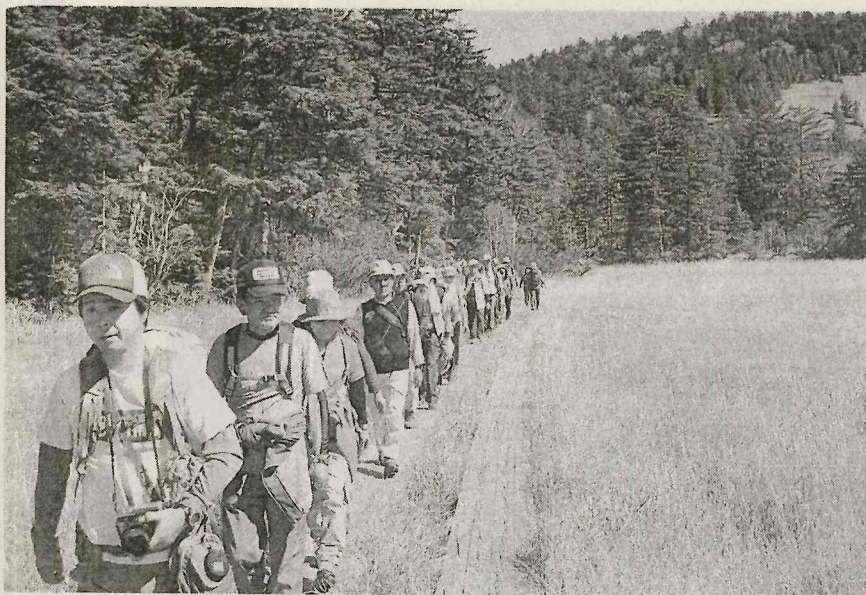

町民71人・引率17人が参加

矢祭町・町民71人、引率17人が参加した。この活動は、自然の豊かさを体験し、町民の交流を図る目的で実施された。参加者は、大堰湿原・尾瀬沼へ向かい、ハイキングを通して、自然の豊かさを体験し、町民の交流を図る目的で実施された。

秋の尾瀬で大自然満喫 矢祭町ハイキング教室

接する台風十九号の影響もなく、天気は恵まれた中、紅葉の景観と雄大な自然を満喫した。写真提供は町中央公民館提供。