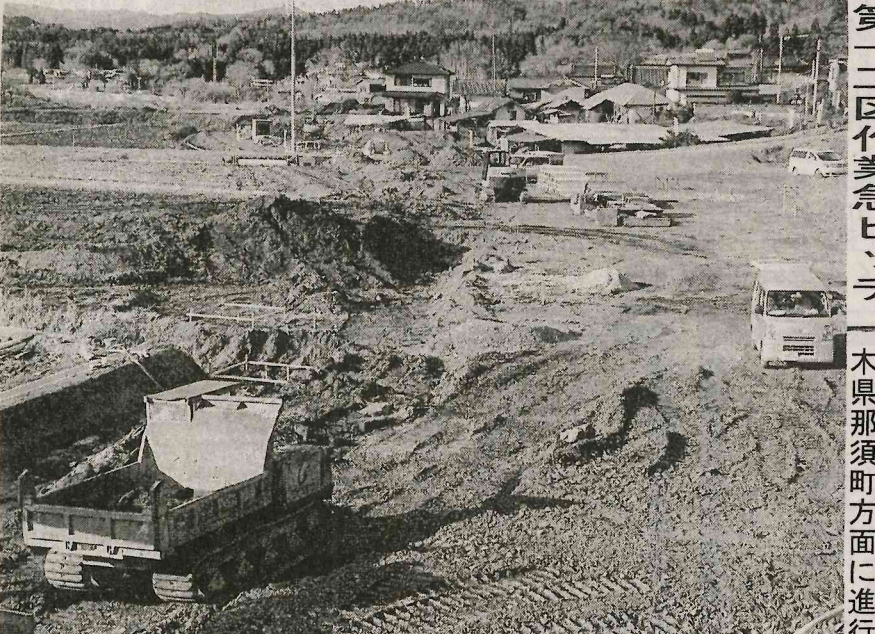

横断中の歩行者が乗用車にはねられ重傷
国道三四九号下関区下関区早期改良
用水路の改良
林道下関区内の側溝整備(土砂除去・横断工の改良)

さくら療法院
☆肩こり、首の痛み、腰痛等のつらい症状を改善いたします。お気軽にお問合わせください☆ (予約制)
定休日 毎週火曜日 (他に休業する場合がございます)
営業時間 8:40~19:00 ☎0247-43-1130
埴町大字埴字桜木町 330 (「道の駅はなわ」向い)

JA 斎苑 やすらぎの杜
ご葬儀に関するすべてのご相談・お見積りは無料です。お気軽にお問い合わせ下さい。
365日 24時間受付致します
霊柩車・24時間病院〜自宅まで
TEL 0247-33-1059
埴倉町大字塚原字上野越 (118号バイパス沿い)
家族葬・一般葬・社葬・自宅葬・お通夜会場・法要会場・法事
安心と信頼のサービス
総合葬祭『JA やすらぎの会』
随時・会員募集中
(株)JA 斎苑 やすらぎの杜
ゆったり120台収容駐車場完備

新台入替
推理漫画の金字塔!!
本格推理の名作が揃った!
パチンコ パチスロ サンプラザ
※車上完し、置列台等にご注意下さい。
矢祭町小田川 TEL 46-2322