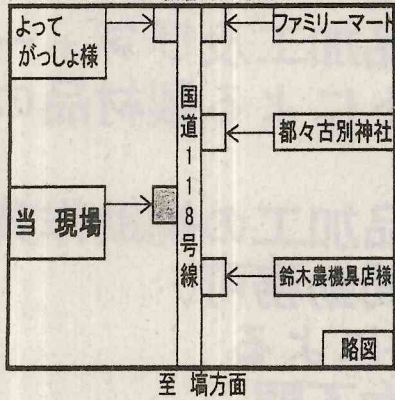

棚倉町八槻で新築住宅建築中!

いつでも見学できます。

住宅に興味のある方は是非お立ち寄り下さい。

【住所】東白川郡棚倉町大字八槻字大宮29-3
至 棚倉町内方面

創るこころと住むこころ
こころの通う家づくり

- ※ 新築、リフォーム
  住まいの事なら何でも御相談下さい。
- ※ 長期優良住宅も対応しております。

住まいの樹工房 古張建設

TEL 0247-46-2646
FAX 0247-57-5856
URL <http://www.kobari-kobo.com/>
E-mail kobari-kobo@camal.plala.or.jp

自分に合った、自分だけの家!
建ててみませんか?

美しい自然に培われた
伝統の名酒

南郷

ナンゴウ

合名会社 藤井酒造店
東白川郡矢祭町戸塚
0247-3101(代)

塗装を化学する

塗膜長寿命化=建物長寿命化
環境機能型対応工法

おかげさまでどんどん増えています。余震に強い!!

エコリフレッシュ 予約受付中

億万長者の夢

“3億円”の夢をプレゼント実施中

リフォームのトータルプランナー

(有)クマイ

(本社)石川町長久保239-5 Tel26-3794 FAX26-3816

厚生労働大臣免許 鍼灸師 谷田 崇訓

健康保険適用 はり きゅう ほぐし

ことたま治療室

更年期やストレスなど自律神経の症状
肩・腰・ひざなどの痛み、張り
腕や脚がしびれる、重い、突っ張る
未病を治療して健康維持!!

◆治療時間(予約制)

午前9:00~12:00
午後2:00~7:00

◆大子町池田64-3

池田バイパス「セブンイレブン北店前」
カプチャーノの裏側

TEL 0295-72-3995

— 感謝の心 —

家族葬・一般葬・社葬等あらゆるご葬儀に対応

事前相談やお見積りは無料です
詳しい資料がほしい方、ご連絡下さい
係りがお伺いたします

もしもの時は
とわ 永遠の会がお役に立ちます

お約束

どこにも負けない豪華な葬儀
どこにも真似の出来ない低価格

あなたの街のメモリアルホール

大国屋塙斎場

daikokuya.co

葬祭の 株式会社 大国屋

塙町桜木町198-3

☎ 43-0122(代)

新 台入 替

シリーズ最大の
ゴージャス感!!

可愛い
アニメと歌で
癒しのひと時

好評稼働中
準新台
AKB48 V8

パチンコ
パチスロ

サンプラザ

矢祭町小田川 TEL 46-2322