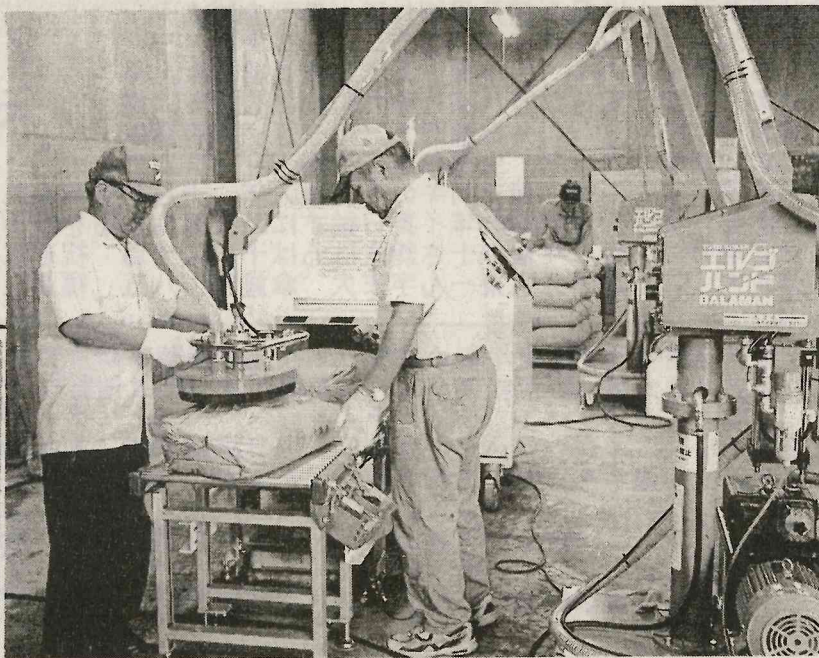

送関矢全査物
 (株)岡祭は質米
 倉字町で、をに
 庫瀧の実今測含
 での検査年定ま
 は、の場て福る
 昨、の鈴でい島全
 十木あるが県袋射
 二運るが内検性

米の全袋検査スタート
 放射性物質測定
 安心安全な米を消費者に

表検百一井の不届查日
 示出袋ひ地十米可信け消作午
 ささでと区二を欠頼、費業後
 され、め等日検とを本者三
 ず放ぼでの査し回県に開時
 袋一射れ収初して復産安始半
 にO性一穫検て、す米全さか
 はK物出さ査いるべ上対米た初
 査がは米た石、てですを。検