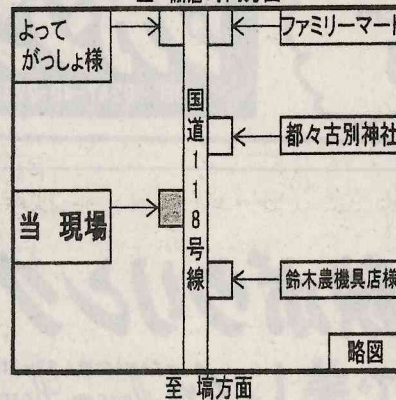

【詳しくはお電話にてお問合わせください!】

連絡先 株式会社シーズ 電話 33-7890
http://www.seeds-g.net/ 担当 鈴木

秋の大感謝祭 在庫一掃セール

GT ECO-Stage	EAGLE LS EXE	TR-106	NEXTRY	DP 8000
新技術でさらに 低燃費で長持ち	シャープなハンドリング で走りの楽しさを	左右非対称パターンで ドライ&ウェット性能向上	転がり抵抗を低減し 低燃費性能向上	特殊ゴム化合物で 燃費向上を提供します
人にも環境にも優しい スタンダードタイヤ	低燃費タイヤにも 「走る喜び」を	欧米諸国で信頼された ハイパフォーマンスタイヤ	ブリヂストンの低燃費 スタンダードタイヤ	転がり抵抗低減させた ハイパフォーマンスタイヤ

国内販売開始 FOR

ハイエース
キャラバン
車検対応

タイヤハウス RSK

118号県境 0295-72-5573

在庫夏タイヤ お買得価格

棚倉町八槻で新築住宅建築中!

いつでも見学できます。
住宅に興味のある方は是非お立ち寄り下さい。

【住所】東白川郡棚倉町大字八槻字大宮29-3
至 棚倉町内方面