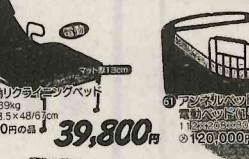

家具とインテリア **ネモト**

AM8:00~PM7:00 定休日/毎週木曜日

那珂川町・那須烏山方面から

大子店/大子町大子 0295(72)1105(代)

東照店/矢祭町東照 0247(46)3123(代)

0120-74-1105