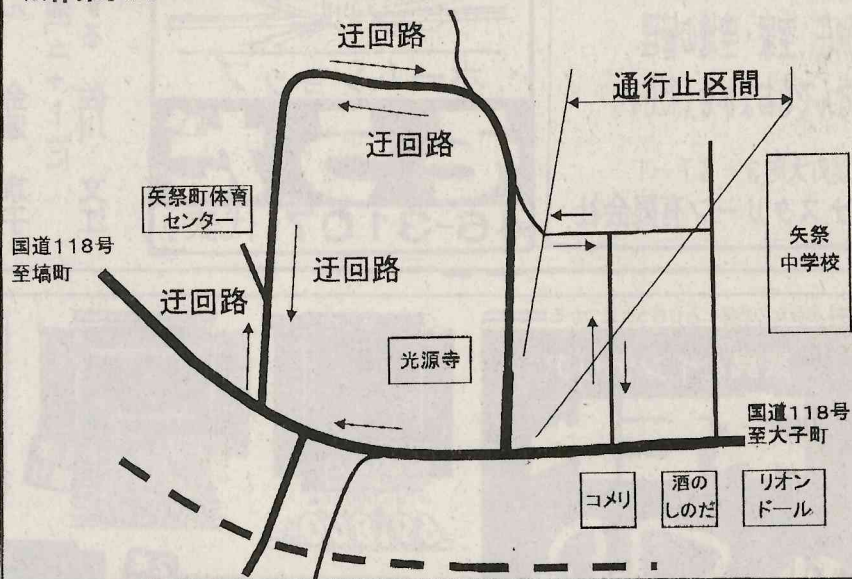

## 通行止のお知らせ

下記の通り工事のため通行止となります。御不便、御迷惑をお掛けしますが御協力をお願いします。

区間 矢祭町大字東館字山野井地内(町道山野井・加羅沢線)  
期間 平成25年9月9日~平成25年9月20日  
時間帯 8:30~17:00

発注者 矢祭町長 古張 允 (事業課・事業グループ) TEL46-4577  
請負者 県南建設株式会社 TEL47-2311

※迂回路は、町道加羅沢・太子沢線を通行願います。(知脚橋センター副)  
※作業状況により、通行できる場合もあります。